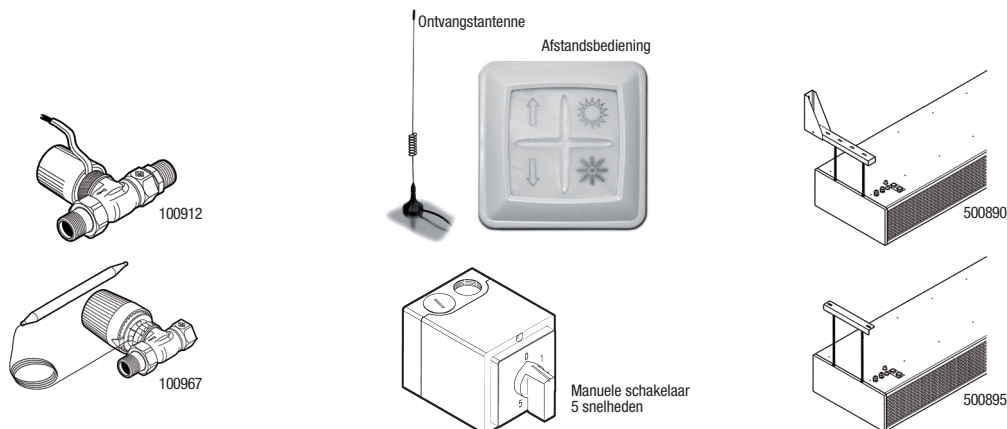

1 Bij gebruik met 3-toeren-schakelaar is de indeling voor de desbetreffende aftakking van de 5-toerentransformator vrij te kiezen.  
2 Set van 5 filters

Afmetingen in mm

- 1 Luchtaanzuigrooster in RAL 9006 (wit aluminium uitzicht) met geïntegreerde filter
- 2 Omkasting, bovenkant
- 3 Toevoeraansluiting 3/4"
- 4 Retouraansluiting 3/4"
- 5 Doorvoeringen voor aansluiting op het elektriciteitsnet en sensor
- 6 Warmtewisselaar koper/aluminium
- 7 Radiaalventilator
- 8 Luchtuitblaasrooster in RAL 9006 (wit aluminium uitzicht)
- 9 Bevestigingspunten