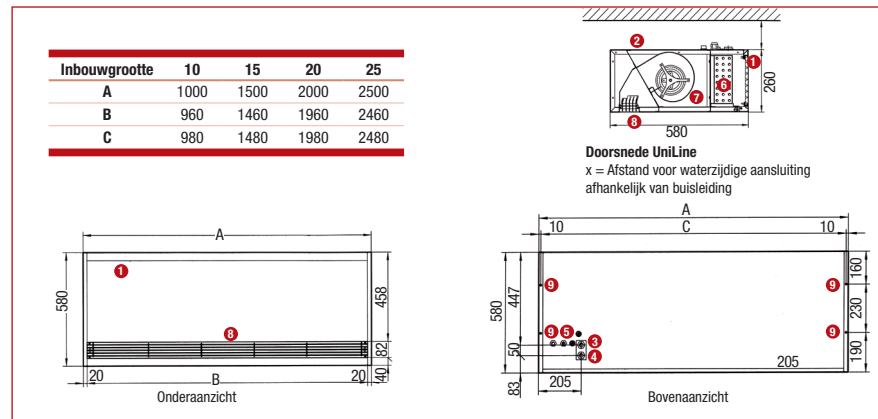

1 Bij gebruik met 3-toeren-schakelaar is de indeling voor de desbetreffende aftakking van de 5-toerentransformator vrij te kiezen.  
2 Set van 5 filters

Afmetingen in mm

- 1 Luchtaanzuigrooster in RAL 9006 (wit aluminium uitzicht) met geïntegreerde filter
- 2 Omkasting, bovenkant
- 3 Toevoeraansluiting 3/4"
- 4 Retouraansluiting 3/4"
- 5 Doorvoeringen voor aansluiting op het elektriciteitsnet en sensor
- 6 Warmtewisselaar koper/aluminium
- 7 Radiaalventilator
- 8 Luchtuitblaasrooster in RAL 9006 (wit aluminium uitzicht)
- 9 Bevestigingspunten