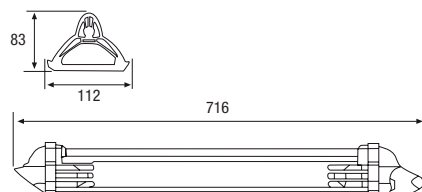

Elektrische infraroodstraler voor buitenopstelling

RI-EXT (1200 - 3600 W)

Speciaal ontworpen voor het verwarmen van buitenzones die snel en punctueel moeten worden verwarmd.

Gebruiksvriendelijk en eenvoudig aan te sluiten zonder installatie. Produceert geconcentreerde warmte in de infraroodzone en voorkomt zo onnodige energieverstopping vergeleken met andere warmtebronnen voor grote ruimtes.

RI-EXT	1200	1760	3x1200¹
CODE	33302	33312	33322
Stroomsterkte	W	1200	1760
Spanning	V/Ph/Hz	230/1/50 + A	230/1/50 + A
Lamp	Type	Quartz met wolframdraad	Quartz met wolframdraad
Verwarmde oppervlakte	m²	4-6	6-8
Gewicht	kg	0,95	1
Afmetingen (LxBxH)	mm	712x112x83	835x112x83

TOEBEHOREN

Drievoet TRIP	CODE	33360	33360	-
Steun voor drievoet S768TRIP	CODE	33350	33350	-
Muursteun S768M	CODE	33370	33370	-
Plafondkettingen S768T	CODE	33380	33380	-

¹ RI-EXT 3x1200: compleet model, met mast en drievoet

Plafondinstallatie