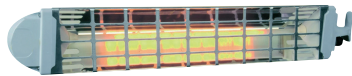

Elektrische infraroodstraler voor buitenopstelling

RI-EXT (1200 - 3600 W)

Muurinstallatie

Speciaal ontworpen voor het verwarmen van buitenzones die snel en punctueel moeten worden verwarmd.

Gebruiksvriendelijk en eenvoudig aan te sluiten zonder installatie. Produceert geconcentreerde warmte in de infraroodzone en voorkomt zo onnodige energieverstopping vergeleken met andere warmtebronnen voor grote ruimtes.

RI-EXT	1200	1760	3x1200 ¹
CODE	33302	33312	33322
Stroomsterkte	W	1200	1760
Spanning	V/Ph/Hz	230/1/50 + A	230/1/50 + A
Lamp	Type	Quartz met wolframdraad	Quartz met wolframdraad
Verwarmde oppervlakte	m ²	4-6	6-8
Gewicht	kg	0,95	1
Afmetingen (LxBxH)	mm	712x112x83	835x112x83

TOEBEHOREN

Drievoet TRIP	CODE	33360	33360	-
Steun voor drievoet S768TRIP	CODE	33350	33350	-
Muursteun S768M	CODE	33370	33370	-
Plafondkettingen S768T	CODE	33380	33380	-

¹ RI-EXT 3x1200: compleet model, met mast en drievoet

Plafondinstallatie

33380

Installatie op drievoet

Sterk en licht: Schokvast dankzij silicoonsteunen voor de lamp en voorzien van een beschermend rooster.

Milieuvriendelijk en geurloos: Produceert geen rook, geur noch giftige gassen.