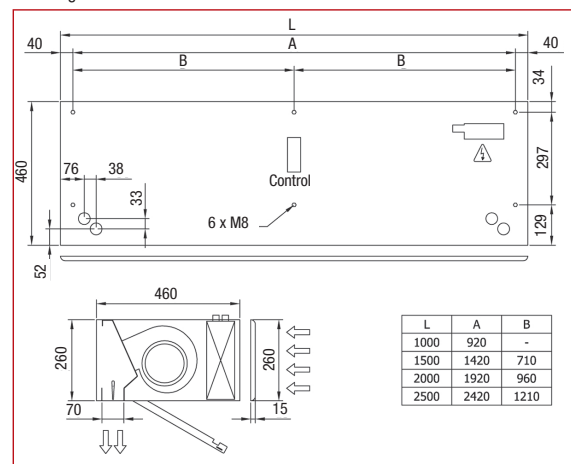

LPS - LPM - LPG		1000	1500	2000	2500	
Afmetingen:	Lengte	mm	1000	1500	2000	2500
	Hoogte	mm	260	260	260	260
	Diepte	mm	460	460	460	460
Spanning	V/Ph/Hz	400/3/50+N₁	400/3/50+N	400/3/50+N₁	400/3/50+N₁	
Beschermingsniveau		IP 31	IP 31	IP 31	IP 31	

LPS		21003 / 59085	21013 / 59086	21023 / 59087	21033 / 59088
CODE E/A					
Installatiehoogte		tot 2,5 meter			
Verwarmingsvermogen	kW	3/6/9₂	4/8/12₂	6/12/18₂	6/12/18₂
Debiet	m³/h	1300	1950	2600	3250
Geluidsniveau	dB(A)	53	54	55	56
Gewicht	kg	44	75	105	134

LPM		21103 / 59089	21113 / 59090	21123 / 59091	21133 / 59092
CODE E/A					
Installatiehoogte		tot 2,8 meter			
Verwarmingsvermogen	kW	3/6/9₂	4/8/12₂	6/12/18₂	6/12/18₂
Debiet	m³/h	1850	2775	3700	4625
Geluidsniveau	dB(A)	54	55	56	57
Gewicht	kg	44	75	105	136

LPG		21203 / 59093	21213 / 59094	21223 / 59095	21233 / 59096
CODE E/A					
Installatiehoogte		tot 3,2 meter			
Verwarmingsvermogen	kW	5/10/15₂	7,5/15/22,5₂	10/20/30₂	10,7/21,3/32₂
Debiet	m³/h	2775	3700	5550	6574
Geluidsniveau	dB(A)	55	56	57	58
Gewicht	kg	44	75	105	138

1 Elektrische voeding in 230/1/50 voor de modellen zonder verwarming model LPS-A, LPM-A, LPG-A
2 Alleen voor de modellen met verwarming model LPS-E, LPM-E, LPG-E

Afmetingen in mm