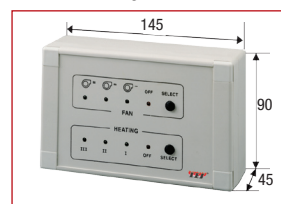

Afstandsbediening