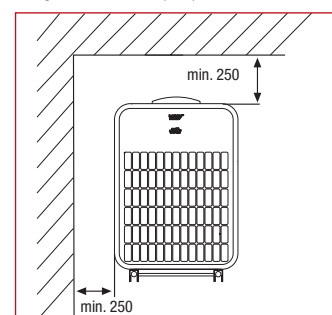

Snelkoppeling voor eenvoudige aansluiting van de afstandsbediening

Aansluitingskast eenvoudig te bereiken

Wandbevestiging met 3 hellingshoeken

Afmetingen (mm)

Veiligheidsafstanden (mm)