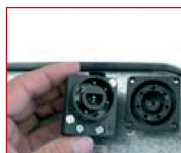

## AER-ME (6000 - 15000 W)

De wandmodellen worden op een eenvoudige en veilige manier op de scheidingswanden gemonteerd dankzij een vernuftig verankeringssysteem, waarbij u uit drie hellingshoeken kunt kiezen. Snelkoppeling voor eenvoudige aansluiting van de afstandsbediening. Automatische thermische beveiliging.

### VERPLICHT TOEBEHOOR

C19500	CODE	19500	19500	19500	19500
Digitale afstandsbediening 2					

1 De driefazige modellen AER-ME6 à AER-ME12 worden ook geleverd in 3x230V (raadpleeg ons).  
2 Afmetingen 125x67x31mm, kleur zwart, bescherming IP 31

Snelkoppeling voor eenvoudige aansluiting van de afstandsbediening

Aansluitingskast eenvoudig te bereiken

Wandbevestiging met 3 hellingshoeken

Afmetingen (mm)

Veiligheidsafstanden (mm)