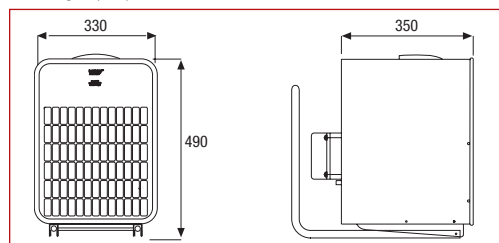

Snelkoppeling voor eenvoudige aansluiting van de afstandsbediening

Aansluitingskast eenvoudig te bereiken

Wandbevestiging met 3 hellingshoeken

Afmetingen (mm)

Veiligheidsafstanden (mm)