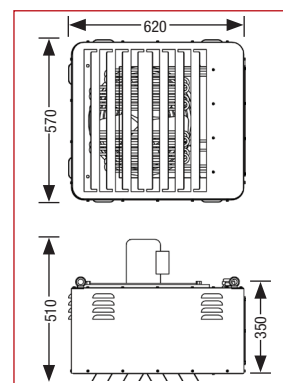

Afmetingen (mm)

- Elektronische afstandsbediening **C19500 meegeleverd**
- Plaatstaal met epoxycoating kleur RAL 9006
- De installatie op hoogte laat toe de circulatiezones vrij te laten
- Eenvoudig te installeren
- Aansluit- en bedrijfsklaar

Functies van de digitale afstandsbediening C19500

- Display met weergave van de omgevingstemperatuur
- Alleen ventilatie
- Verwarming, twee snelheden
- Maximale temperatuur 35°C
- Timer van 1 tot 9 uur
- Tijdregeling voor warmteafvoer van de weerstanden
- Automatische veiligheidsbegrenzer, om oververhitting te voorkomen
- De afstandsbediening kan tot 5 warmeluchtblazers controleren