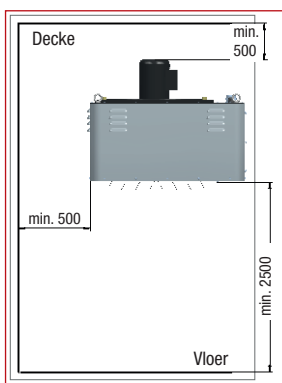

Minimale veiligheidsafstanden (mm)