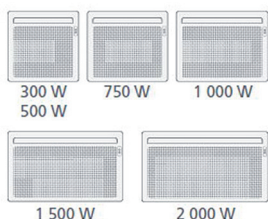

SOLIUS ECODOMO HORIZONTAL		510905	510907	510910	510912	510915	510920
Puissance	W	500	750	1000	1250	1500	2000
Dimensions:	Hauteur	mm	451	451	451	451	451
	Longueur	mm	443	517	591	739	813
	Profondeur	mm	120	120	120	120	120
Poids	kg	4,8	5,4	6,2	7,4	7,9	9,8

SOLIUS ECODOMO VERTICAL		610910	610915	610920
Puissance	W	1000	1500	2000
Dimensions:	Hauteur	mm	739	961
	Longueur	mm	451	451
	Profondeur	mm	120	120
Poids	kg	7,2	9,4	11,5

- Economie d'énergie et maîtrise de la consommation
- Détection d'absence
- Détection de fenêtres ouvertes
- Indicateur de consommation
- Corps de chauffe en aluminium à grande surface d'émission
- Régulation par thermostat numérique multitarif
- Fil pilote pour raccordement à un programmeur séparé
- Couleur : blanc (RAL 9016)
- Système ASP : protège votre mur et appareil contre la saleté