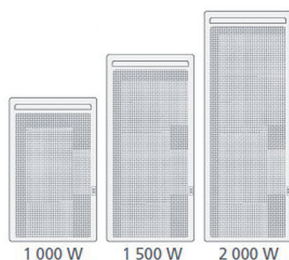

Panneau rayonnant SOLIUS ECODOMO

SOLIUS ECODOMO apporte tout le confort d'une chaleur rayonnante et instantanée. Grâce aux fonctionnalités de son boîtier ECODOMO, vous réaliserez jusqu'à 30 % d'économies. Avec SOLIUS ECODOMO, un nouvel état d'esprit investit votre maison, il affiche des performances appréciables au quotidien.

SOLIUS ECODOMO HORIZONTAL		510905	510907	510910	510912	510915	510920
Puissance	W	500	750	1000	1250	1500	2000
Dimensions:	Hauteur	mm	451	451	451	451	451
	Longueur	mm	443	517	591	739	813
	Profondeur	mm	120	120	120	120	120
Poids	kg	4,8	5,4	6,2	7,4	7,9	9,8

SOLIUS ECODOMO VERTICAL		610910	610915	610920
Puissance	W	1000	1500	2000
Dimensions:	Hauteur	mm	739	961
	Longueur	mm	451	451
	Profondeur	mm	120	120
Poids	kg	7,2	9,4	11,5

- Economie d'énergie et maîtrise de la consommation
- Détection d'absence
- Détection de fenêtres ouvertes
- Indicateur de consommation
- Corps de chauffe en aluminium à grande surface d'émission
- Régulation par thermostat numérique multitarif
- Fil pilote pour raccordement à un programmeur séparé
- Couleur : blanc (RAL 9016)
- Système ASP : protège votre mur et appareil contre la saleté