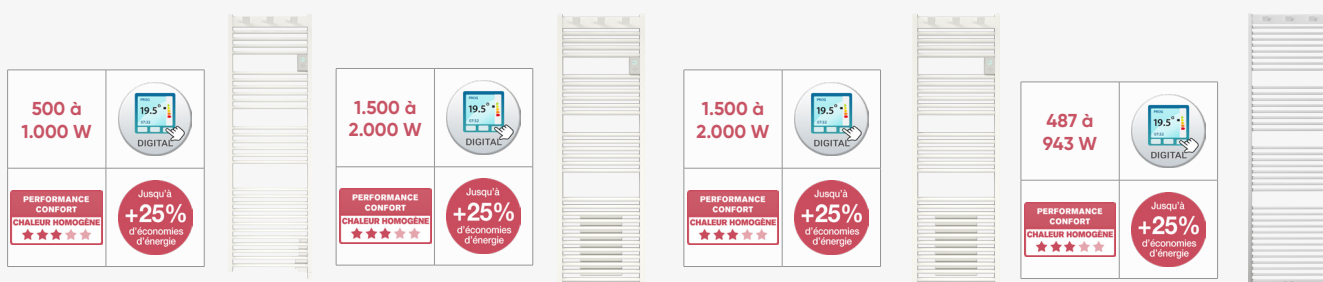

DORIS DIGITAL

PRATIQUE, PROGRAMMABLE ET ABORDABLE

+ POINTS FORTS

- Design classique
- Facile d'utilisation grâce à l'hauteur idéale du boîtier de commande digital programmable et tactile
- Grand choix de puissances : de 500 à 2.000W
- Également disponible en version avec Ventilato : ventilateur pour une chaleur efficace et rapide
- Également disponible en version Mixte : transfert entre chauffage central et chauffage électrique lorsque le chauffage central est éteint. Idéal pour l'entre-saison
- Également disponible en version Hot Water : branchez votre Doris Digital sur la chaudière

DORIS DIGITAL

DORIS DIGITAL VENILO

DORIS DIGITAL MIXTE

DORIS HOT WATER

DORIS DIGITAL		DORIS DIGITAL VENILO		DORIS DIGITAL MIXTE		DORIS HOT WATER	
Blanc		Blanc		Blanc		Blanc	
Sans Ventilato		Avec Ventilato		Avec Ventilato		Sans Ventilato	
500 W		500 + 1.000 W		500 + 1.000 W		487 W Δt50°C	
500 x 1.095 x 70 mm		500 x 1.095 x 105 mm		500 x 1.095 x 130 mm		500 x 1.043 x 80 mm	
750 W		750 + 1.000 W		750 + 1.000 W		722 W Δt50°C	
500 x 1.590 x 70 mm		500 x 1.590 x 105 mm		500 x 1.590 x 130 mm		500 x 1.540 x 80 mm	
1.000 W		1.000 + 1.000 W		1.000 + 1.000 W		943 W Δt50°C	
550 x 1.837 x 70 mm		550 x 1.837 x 105 mm		550 x 1.837 x 130 mm		550 x 1.785 x 80 mm	