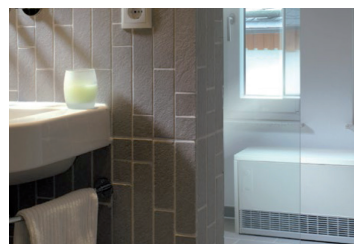

Le radiateur EXTRA-BAS se décline en 2 modèles de 2,4 et 3 kW et d'une hauteur de 40,5 cm permettant un emplacement dans les endroits où la hauteur est très limitée.

EXTRA-BAS					
CODE		5624EN		6630EN	
Puissance nominale	kW	2,4		3	
Appoint (option)	W	1000		1400	
Charge nominale	kWh	19,2		24	
Alimentation électrique ¹		230/1/50-400/3/N/50		230/1/50-400/3/N/50	
Dimensions: Hauteur	mm	405		405	
Longueur	mm	100		119	
Profondeur ²	mm	255		255	
Poids	kg	112		137	
ACCESSOIRES OPTIONNELS					
Kit de raccordement 230/3/50	CODE	20024191		20024191	
Résistance additionnelle	CODE	70000051		70000053	
Console de sol	CODE	70000153		70000154	
Heatapp!	CODE				

¹ Ou 230/3/50, voir accessoires

² Distancier mural 35 mm non compris

ATTENTION : Pas de possibilité de montage d'un thermostat incorporé pour le modèle EXTRA-BAS.

Les atouts en un clin d'oeil :

- Profondeur compacte de 25,5 cm (distancier mural 35 mm non compris), hauteur réduite du radiateur 52,5 ou 40,5 cm
- Ventilateur radial très silencieux
- Bouton de réglage de la charge fonctionnel
- Vaste gamme d'accessoires
- Livrable en 4 modèles de puissance de 3 kW, 4 kW, 5 kW et 6 kW pour le modèle BAS et 2,4 et 3 kW pour le modèle EXTRA-BAS
- Commande via Heatapp! en option