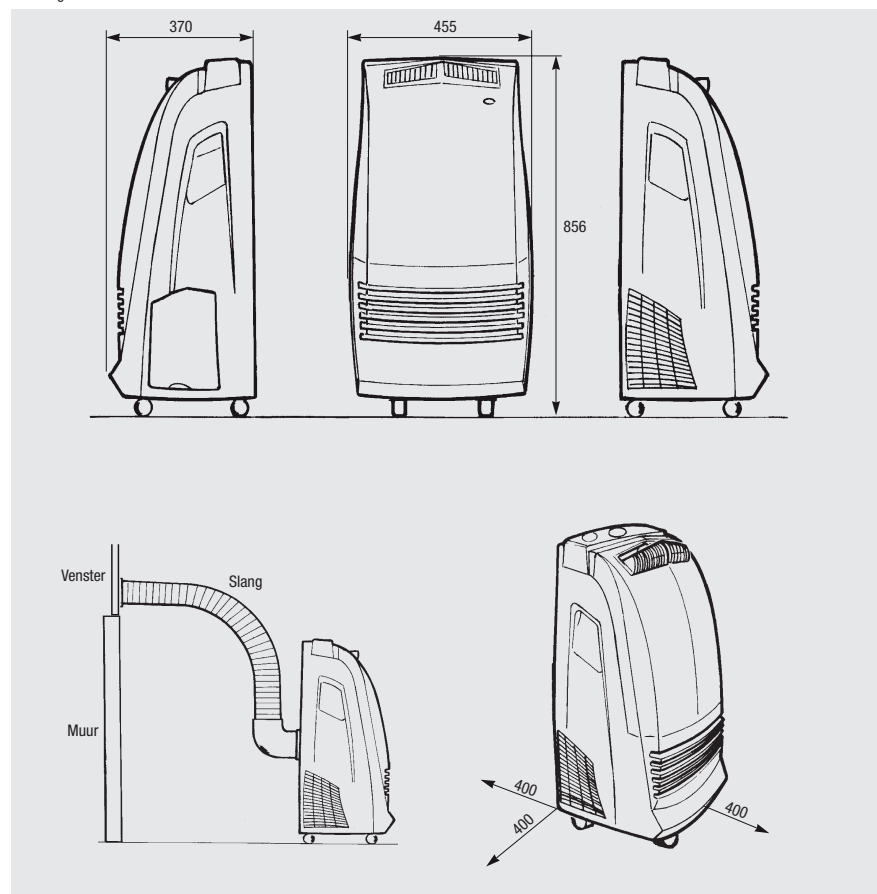

De mobiele airconditioners kunnen eenvoudig op een stopcontact aangesloten worden en vragen geen enkele installatie. Ze kunnen gemakkelijk verplaatst worden van de ene kamer naar de andere dankzij wieltjes.

De MTY12CL is uitgerust met een flexibele slang voor de afvoer van de warme lucht naar buiten.

		MTY12CL
Koelvermogen ¹	W	3500
Opgenomen vermogen ¹	W	1400
COP ¹		2,1 C
Elektrische voeding	V/Ph/Hz	230/1/50 + A
Ontvochtiging	l/h	1,4
Maximaal luchtdebiet	m³/h	350
Maximaal geluidsniveau (op 1 meter afstand)	dB(A)	54
Afmetingen (l x h x d)	mm	455 x 856 x 370
Gewicht	kg	36
Afvoerleiding Lengte	mm	2000
Diameter	mm	125
Bediening		electronisch + afstandsbediening
Koelmiddelvulling	kg	0,53

¹ Nominiaal koelvermogen gebaseerd op: luchttemperatuur van de verdamper: 27°C DB/19°C NB

Afmetingen in mm