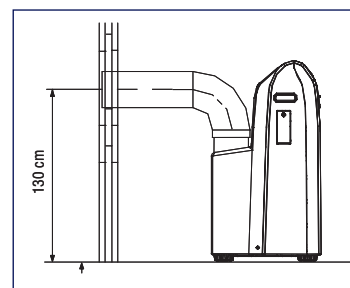

GPC12AF
Koelvermogen ¹	W	3500
Opgenomen vermogen ¹	W	1340
EER ¹		2,61 C
Elektrische voeding	V/Ph/Hz	230/1/50 + A
Ontvochtiging	l/h	1,5
Maximaal luchtdebiet	m³/h	450
Maximaal geluidsvermogeniveau	dB	68/66/62
Maximaal geluidsdruk niveau	dB(A)	58/56/52
Afmetingen (l x h x d)	mm	500 x 840 x 460
Gewicht	kg	45
Afvoerleiding Lengte	mm	1500
Diameter	mm	130
Bediening		electronisch + afstandsbediening
Koelmiddelvulling	kg	0,80

¹ Nominiaal koelvermogen gebaseerd op: binnen 27°C DB, 19°C NB voor 50% RV; buiten 35°C DB, 24°C NB voor 40% RV