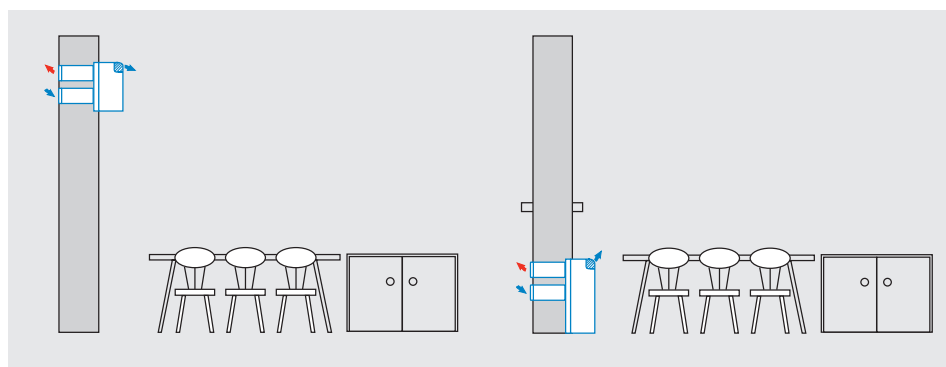

Montage binnen unit

MFRW 12 HL

Achterkant binnen unit

MRW 9 HN // MRW 12 HL

MDRW 12 HL

MFRW 12 HL