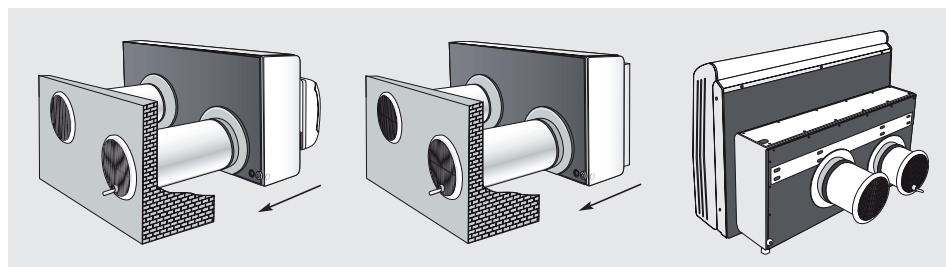

- PVC-slangen: diameter 160 mm, lengte 350 mm voor de aansluiting naar buiten
- 2 witte roosters

Voor wandmodellen MRW en MDRW:

- Nacht programma (sleep)
- Verlicht display
- Automatische controle van de ventilatiesnelheden
- Programmatie ON-OFF / OFF-ON
- Automatische opstart
- Het geheel van functies

Werkingsgebied		Binnen	Buiten
Koud	Min. (DB/NB)	21°C / 15°C	21°C / -
	Max. (DB/NB)	32°C / 23°C	43°C / 26°C
Warm	Min. (DB/NB)	20°C / -	-5°C / -6°C
	Max. (DB/NB)	27°C / -	24°C / 18°C