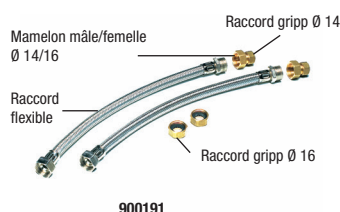

# Accessoires pour chauffe-eau

Type	CODE	Description
<b>029444</b>	<b>029444</b>	Kit AGRO 80°C (industriel) pour Duralis ACI hybride avec boîtier électrique
<b>800263</b>	<b>800263</b>	Kit électrique blindé 3300W mono 230V
<b>900548</b>	<b>900548</b>	Kit électrique stéatite 2400W tri
<b>800281</b>	<b>800281</b>	Kit FACILITRI 3x400V pour modèles verticaux, horizontaux, stables ≥ 1800 W
<b>900180</b>	<b>900180</b>	Kit FACILITRI 230 V 1800W pour modèles 150 litres verticaux, horizontaux, stables
<b>900220</b>	<b>900220</b>	Kit FACILITRI 3x230V 2200W pour modèles 200 litres verticaux, horizontaux, stables
<b>900300</b>	<b>900300</b>	Kit FACILITRI 230 V 3000W pour modèles 250, 300 litres stables
<b>900286</b>	<b>900286</b>	Rehausse version stable
<b>900348</b>	<b>900348</b>	Console d'accroche au plafond pour modèles verticaux muraux 50-100 litres
<b>900189</b>	<b>900189</b>	Console d'accroche au plafond pour modèles verticaux muraux 150-200 litres
<b>900190</b>	<b>900190</b>	Patte de transfert
<b>900353</b>	<b>900353</b>	Quadripode universel pour chauffe-eau de 50 à 200 litres (H = 60 cm)
<b>900357</b>	<b>900357</b>	Kit pieds stabilisateurs
<b>GS3/4</b>	<b>GS3/4</b>	Groupe de sécurité 3/4" pour modèles 75-300 litres
<b>GS1/2</b>	<b>GS1/2</b>	Groupe de sécurité 1/2" pour modèles 10-50 litres
<b>GS1</b>	<b>GS1</b>	Groupe de sécurité 1" pour modèles 500 litres
<b>DIE</b>	<b>DIE</b>	Raccord diélectrique 3/4" métallique
<b>FLEX</b>	<b>A25012750</b>	Flexible eau chaude 50 cm 3/4"
<b>GA</b>	<b>92315</b>	Garde-air + entonnoir
<b>MSR</b>	<b>680200</b>	Batterie mélangeuse sur évier
<b>MSS</b>	<b>680160</b>	Batterie mélangeuse sous évier
<b>RED</b>	<b>CA533451</b>	Réducteur de pression sans manomètre 3/4"
<b>RED-M</b>	<b>D15010</b>	Manomètre pour réducteur de pression 3/4"