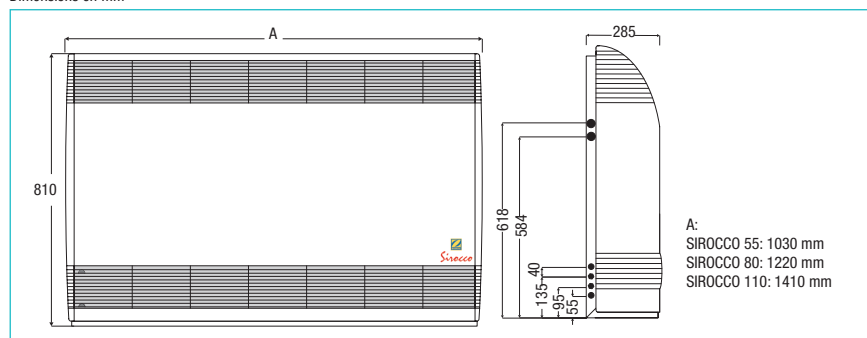

Hygro Control

SIROCCO		55	80	110	110 T
SIROCCO ambiance	CODE	W28SI55A	W28SI80A	W28SI110A	W28SI110AT
	kW	2	3	4,5	4,5
SIROCCO ambiance avec appoint électrique	CODE	W28SI55AE	W28SI80AE	W28SI110AE	W28SI110AET
	kW	6	9	12	12
SIROCCO ambiance avec batterie eau chaude	CODE	W28SI55AB	W28SI80AB	W28SI110AB	W28SI110ABT
Capacité de déshumidification <sup>1</sup>	l/h	2,3	3,3	4,6	4,6
Puissance absorbée <sup>1</sup>	W	990	1100	1340	1340
Puissance restituée <sup>1</sup>	W	2080	2310	2810	2810
Débit d'air	m <sup>3</sup> /h	600	800	1000	1000
Alimentation électrique	V/Ph/Hz	230/1/50 + T	230/1/50 + T	230/1/50 + T	400/3/50 + T
Puissance sonore <sup>2</sup>	dB(A)	67,7	66,7	66,2	66,2
Pression sonore à 5 m. <sup>2</sup>	dB(A)	45,7	44,7	44,2	44,2
Intensité absorbée nominale <sup>3</sup>	A	4,45	5,05	6,35	2,8
Intensité max. absorbée <sup>3</sup>	A	5,9	8	9,8	3,8
Évacuation des condensats	mm	Tuyau souple Ø 12/18		Tuyau souple Ø 12/18	
Poids (sans option)	kg	65	75	85	85

Dimensions en mm

- Régulation Hygro Control fournie (hygrométrie et thermostat si option chauffage de l'air)