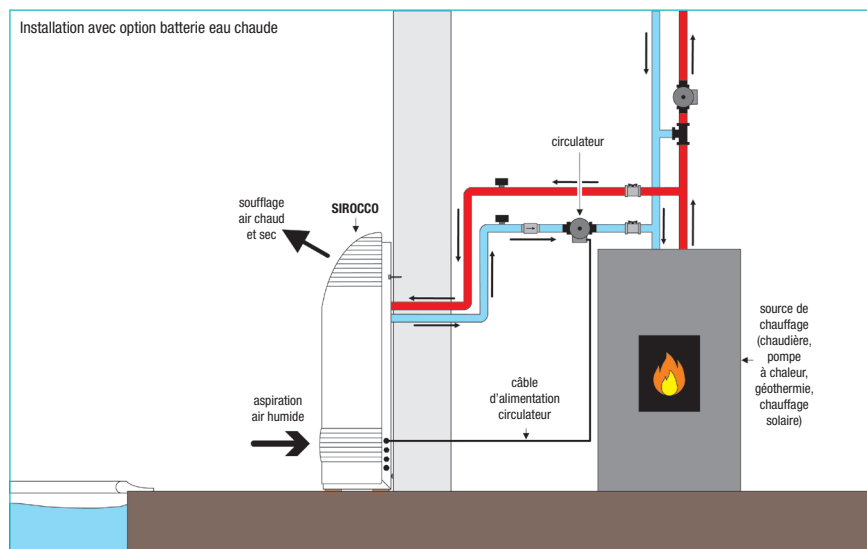

# Déshumidificateur de piscine console d'ambiance SIROCCO (2,3 - 4,6 l/h)

- Contrôle de l'humidité pour les bassins intérieurs, familiaux ou professionnels, par déshumidification en circuit fermé. Dans un local piscine, un déshumidificateur maintient l'air sec et l'ambiance confortable. Il limite la condensation et permet d'éviter les dégâts causés par une humidité excessive.
- Installation très facile, contre le mur du local piscine (à 2 m minimum du bassin)
- Option «chauffage de l'air» (appoint électrique ou batterie eau chaude)
- Nouveau boîtier Hygro Control

Hygro Control

SIROCCO		55	80	110	110 T
SIROCCO ambiance	CODE	W28SI55A	W28SI80A	W28SI110A	W28SI110AT
	kW	2	3	4,5	4,5
SIROCCO ambiance avec appoint électrique	CODE	W28SI55AE	W28SI80AE	W28SI110AE	W28SI110AET
	kW	6	9	12	12
SIROCCO ambiance avec batterie eau chaude	CODE	W28SI55AB	W28SI80AB	W28SI110AB	W28SI110ABT
Capacité de déshumidification <sup>1</sup>	l/h	2,3	3,3	4,6	4,6
Puissance absorbée <sup>1</sup>	W	990	1100	1340	1340
Puissance restituée <sup>1</sup>	W	2080	2310	2810	2810
Débit d'air	m <sup>3</sup> /h	600	800	1000	1000
Alimentation électrique	V/Ph/Hz	230/1/50 + T	230/1/50 + T	230/1/50 + T	400/3/50 + T
Puissance sonore <sup>2</sup>	dB(A)	67,7	66,7	66,2	66,2
Pression sonore à 5 m. <sup>2</sup>	dB(A)	45,7	44,7	44,2	44,2
Intensité absorbée nominale <sup>3</sup>	A	4,45	5,05	6,35	2,8
Intensité max. absorbée <sup>3</sup>	A	5,9	8	9,8	3,8
Évacuation des condensats	mm	Tuyau souple Ø 12/18		Tuyau souple Ø 12/18	
Poids (sans option)	kg	65	75	85	85

Dimensions en mm

- Régulation Hygro Control fournie (hygrométrie et thermostat si option chauffage de l'air)