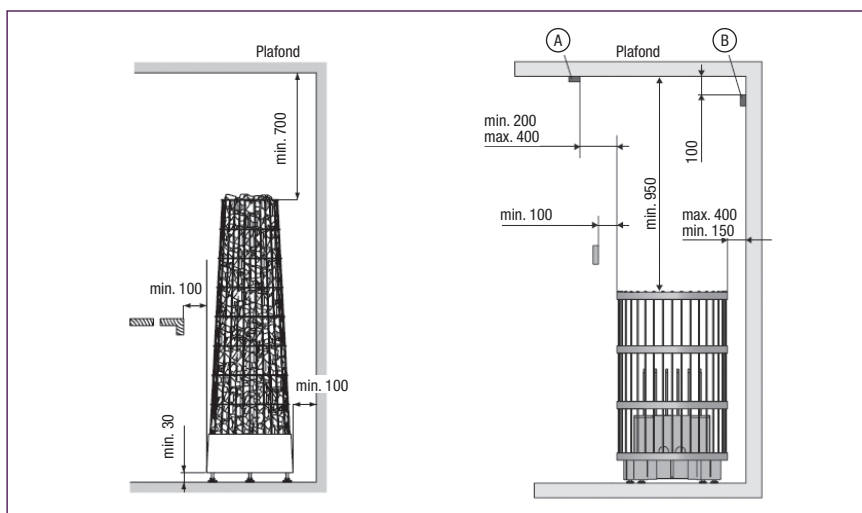

		KIVI		LEGEND	
		52-732185	52-732186	52-732190	52-732191
Puissance	kW	7	9	11	16,5
Pour cabine sauna (min.-max.)	m³	6-10	8-14	9-24	16-35
Régulation		Déportée	Déportée	Déportée	Déportée
Hauteur min. sauna	mm	1900	1900	1900	1900
Quantité max. de pierres	kg	100	100	300	300
Dimensions (Øxh)	mm	370x1200	370x1200	600x1020	600x1020
Poids	kg	15	15	35	35
Alimentation	V/Ph/Hz	400/3/50 + T	400/3/50 + T	400/3/50 + T	400/3/50 + T
Câble d'alimentation	mm²	5x1,5	5x2,5	-	-
Câble de connexion régulation	mm²	-	-	5x2,5	5x4
Câble sonde	mm²	4x0,25	4x0,25	4x0,25	4x0,25
Câble data	mm²	6x0,5	6x0,5	-	-
Câble de connexion poêle	mm²	-	-	5x2,5	5x4,0
Protection	A	3x10	3x16	3x16	3x25
Distances de sécurité jusqu'au mur	A	100	100	150	150
	jusqu'aux banquettes B	100	100	100	100

Dimensions en mm

(A) (B) : éventuel endroit de placement de la sonde