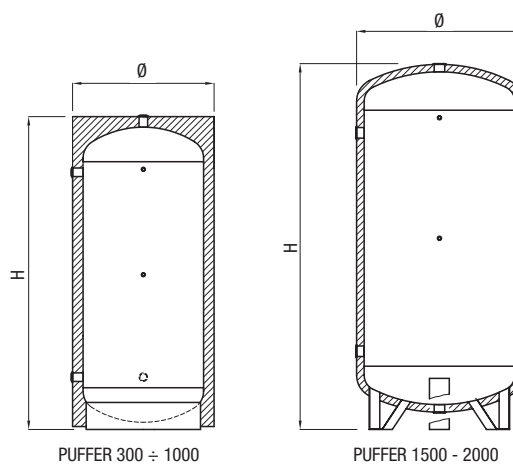

Ballons réchauffeurs

Ballon tampon

PUFFER		P300	P500	P800	P1000	P1500	P2000
CAPACITÉ	l	300	500	800	1000	1500	2000
DIAMÈTRE	mm	650	750	900	900	1100	1200
HAUTEUR	mm	1400	1695	1785	2035	2445	2420
CODE		A3G0L51 PGP40	A3G0L55 PGP40	A3G0L60 PGP40	A3G0L62 PGP40	A3G0H67 P9016	A3G0H70 P9016