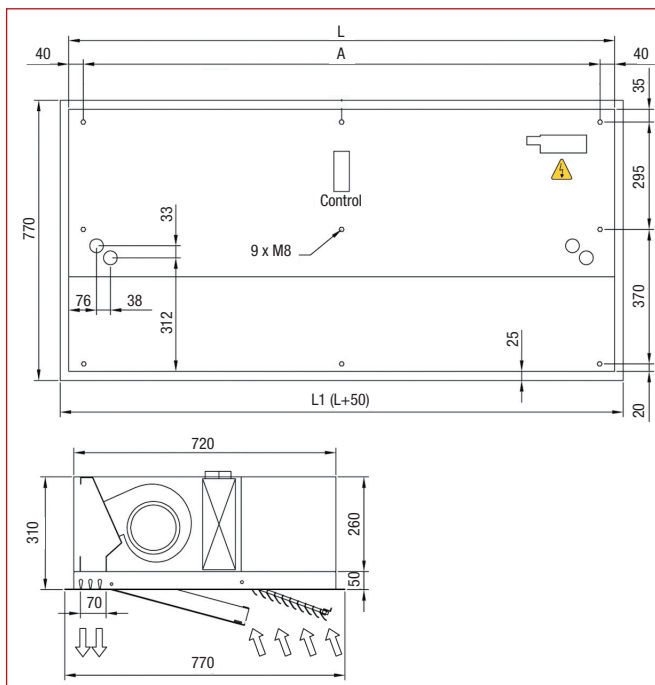

LPSE - LPME - LPGE		1000	1500	2000	2500
Dimensions:	Longueur	mm 1000	1500	2000	2500
	Hauteur	mm 310	310	310	310
	Profondeur	mm 770	770	770	770
Alimentation	V/Ph/Hz	400/3/50+N₁	400/3/50+N₁	400/3/50+N₁	400/3/50+N₁
Niveau de protection		IP 31	IP 31	IP 31	IP 31
LPSE					
CODE E/A		68504 / 68516	68505 / 68517	68506 / 68518	68507 / 68519
Hauteur d'installation		jusqu'à 2,5 mètres			
Puissance de chauffage	kW	3/6/9₂	4/8/12₂	6/12/18₂	6/12/18₂
Débit	m³/h	1300	1950	2600	3250
Niveau sonore	dB(A)	53	54	55	56
Poids E/A	kg	58/51	87/75	114/96	128/108
LPME					
CODE E/A		68508 / 68520	68509 / 68521	68510 / 68522	68511 / 68523
Hauteur d'installation		jusqu'à 2,8 mètres			
Puissance de chauffage	kW	3/6/9₂	4/8/12₂	6/12/18₂	6/12/18₂
Débit	m³/h	1850	2775	3700	4625
Niveau sonore	dB(A)	54	55	56	57
Poids E/A	kg	58/51	87/75	114/96	128/108
LPGE					
CODE E/A		68512 / 68524	68513 / 68525	68514 / 68526	68515 / 68527
Hauteur d'installation		jusqu'à 3,2 mètres			
Puissance de chauffage	kW	5/10/15₂	7,5/15/22,5₂	10/20/30₂	10,7/21,3/32₂
Débit	m³/h	2775	3700	5550	6574
Niveau sonore	dB(A)	55	56	57	58
Poids E/A	kg	63/55	93/80	124/106	138/118

Dimensions en mm