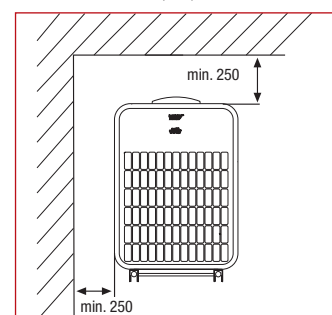

Distances minimales (mm)