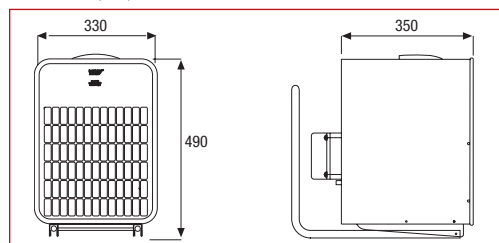

ACCESSOIRE OBLIGATOIRE

C19500	CODE	19500	19500	19500	19500
Commande électronique numérique 2					

Dimensions (mm)