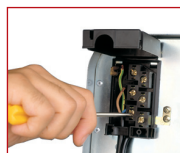

Boîtier connection facile d'accès