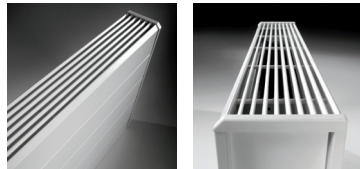

TEMPO DBE - Chaleur et style basique

Le TEMPO est un «Energy Saver» avant la lettre et est la base du principe Low-H₂O. Un classique qui fait toutefois preuve d'originalité. Son panneau frontal ligné reste contemporain et universel. Le TEMPO est rapide, léger, précis et parfaitement réglable. Son rayonnement typique lui permet de séduire dans tous les intérieurs.