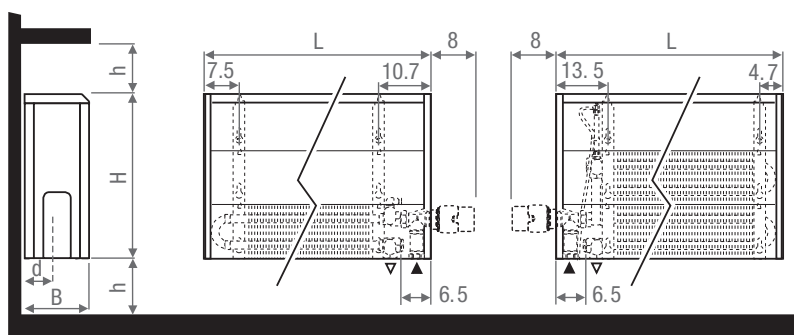

TEMPO DBE		10-11	15-16	20-21
Cote B	cm	11,5	16,5	21,5
Cote d	cm	5,5	7,8	10,5
Cote h min*	cm	10	12	15

Pour une puissance définie, L et H varient en fonction du régime T°.