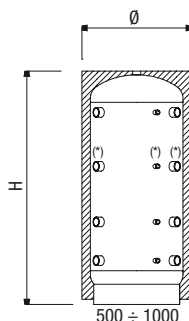

Ballons tampons

(\*) uniquement pour 300 à 1000 litres

PUFFER		200PLUS	300PLUS	500PLUS	800PLUS *	1000PLUS *
Capacité	l	200	300	500	800	1000
Diamètre	mm	600	650	750	900	900
Hauteur	mm	1160	1395	1695	1795	2045
CODE		A3HOL47 PGP40	A3HOL51 PGP40	A3HOL55 PGP40	A3HOL60 PGP40	A3HOL62 PGP40

\* Ballons tampons 200 à 500 litres: connexion 1 1/2"; 800 litres et 1000 litres: connexion 3"

- Pour installations de chauffage
- Isolation par mousse de polyuréthane
- Réservoir pour accumulation d'eau chaude