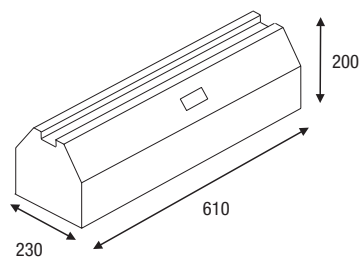

Accessoires

Paire console de sol FX600-200 (200 mm)

La nouvelle console FX600-200 d'une hauteur de 20 cm, idéale pour les pompes à chaleur, est moulée en une seule pièce.

FX600-200

FX		600-200
Dimensions (lxpxh)	mm	610x230x200
Charge statique par pied	kg	450