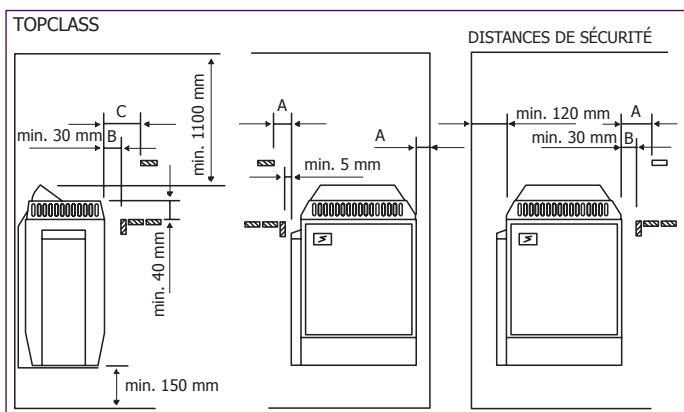

TOPCLASS (SANS DIFFUSEUR DE VAPEUR):
Régulation incluse dans le prix