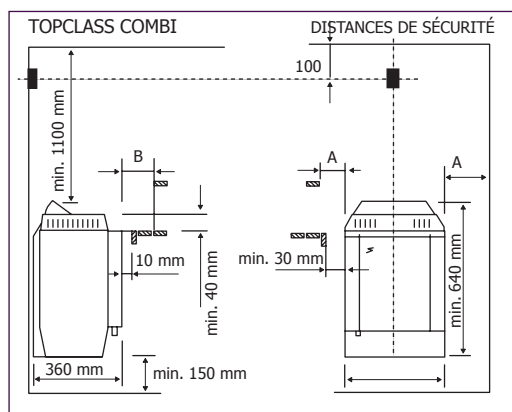

TOPCLASS (SANS DIFFUSEUR DE VAPEUR):
Régulation incluse dans le prix