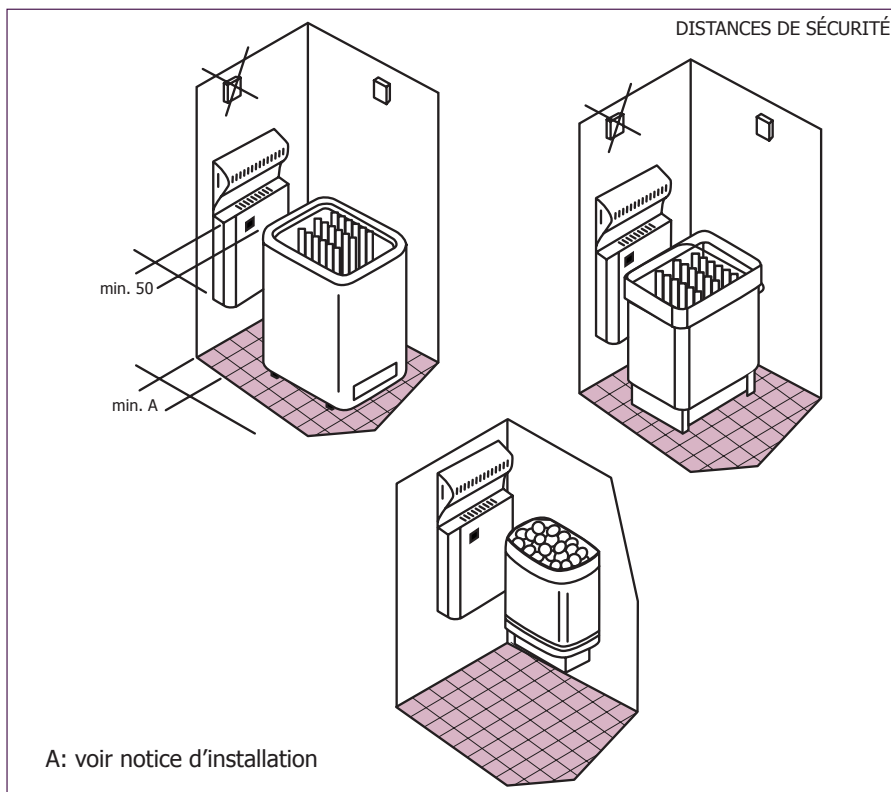

Régulation incluse dans le prix

HARVIA

Sous réserve de modifications techniques sans avis préalable - 05 2009 fr

S.A. ACCUBEL Industriestrasse 28 B-4700 Eupen Tel.: +32 (0)87 59 16 50 Fax: +32 (0)87 59 16 55 Email: info@accubel.be Internet: www.accubel.be