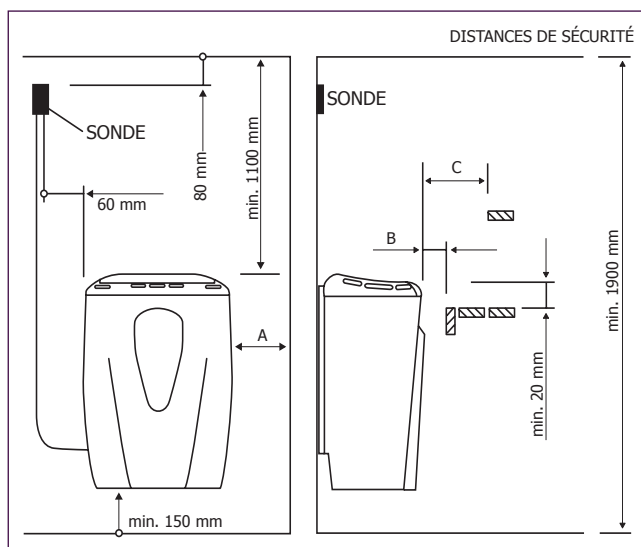

SAUNA

Modèle avec régulation digitale déportée **MODERNA DIGITAL** (4,5 - 8 kW)

MODERNA

CODE		52-712045	52-712060	52-712080
PUISSANCE	kW	4,5	6	8
CONSEILLE POUR (MIN.-MAX.)	m³	3-6	5-8	7-12
RÉGULATION		<--- déportée (digitale) --->		
HAUTEUR LOCAL (MIN.)	mm	1900	1900	1900
DIMENSIONS:				
Largeur	mm	410	410	410
Hauteur	mm	580	580	580
Profondeur	mm	310	310	310
POIDS	kg	15	15	15
PIERRES QUANTITÉ (MAX.)	kg	25	25	25
ALIMENTATION	V/Ph/Hz	400/3/50	400/3/50	400/3/50
CÂBLE ALIMENTATION	mm ²	5x1,5	5x1,5	5x2,5
PROTECTION	A	3x10	3x10	3x16
DISTANCES DE SÉCURITÉ				
A	mm	35	40	70
B	mm	20	30	30
C	mm	35	50	60
D	mm	1100	1100	1100
E	mm	150	150	150
TEMPÉRATURE MIN. - MAX.	°C	40-110	40-110	40-110
DURÉE DE FONCTIONNEMENT	h	2-8	2-8	2-8
DURÉE DE PRÉCHAUFFAGE	min	0-18	0-18	0-18

ACCESSOIRES OBLIGATOIRES

Pierres 20 kg	CODE	55-010000	55-010000	55-010000
---------------	------	------------------	------------------	------------------

Régulation incluse dans le prix

HARVIA

Sous réserve de modifications techniques sans avis préalable - 05 2009 fr