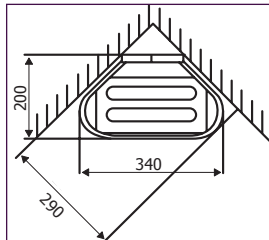

HARVIA

Sous réserve de modifications techniques sans avis préalable - 05 2009 fr

S.A. ACCUBEL Industriestrasse 28 B-4700 Eupen Tel.: +32 (0)87 59 16 50 Fax: +32 (0)87 59 16 55 Email: info@accubel.be Internet: www.accubel.be