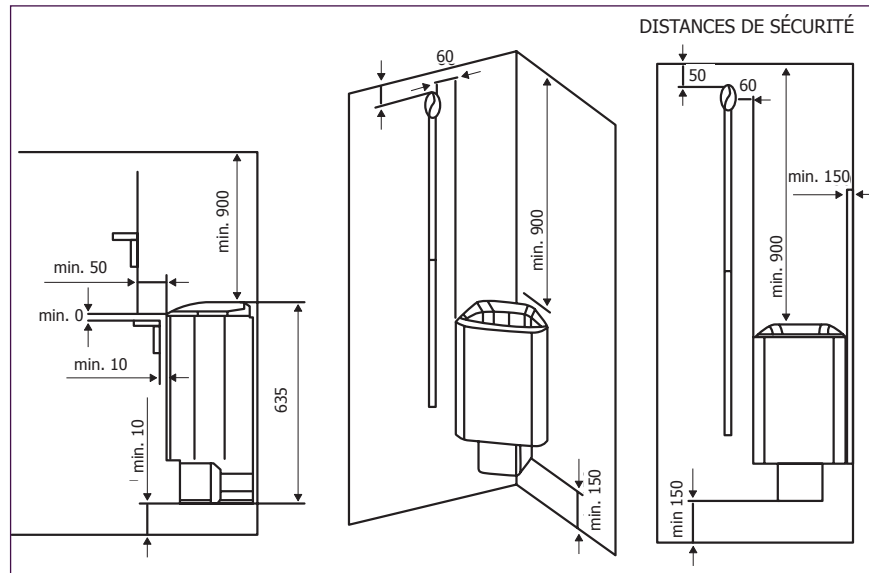

HARVIA

Sous réserve de modifications techniques sans avis préalable - 05 2009 fr

S.A. ACCUBEL Industriestrasse 28 B-4700 Eupen Tel.: +32 (0)87 59 16 50 Fax: +32 (0)87 59 16 55 Email: info@accubel.be Internet: www.accubel.be