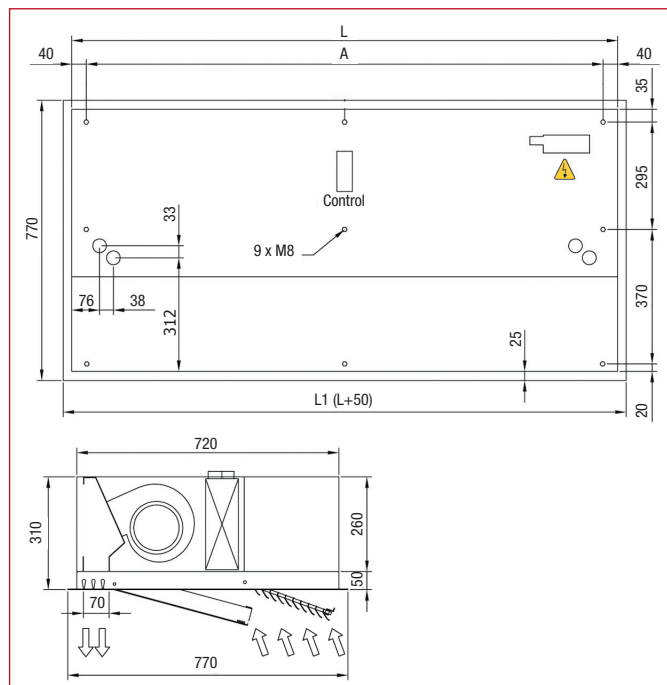

LPSE - LPME - LPGE		1000	1500	2000	2500
Dimensions:	Longueur	mm 1000	1500	2000	2500
	Hauteur	mm 310	310	310	310
	Profondeur	mm 770	770	770	770
Alimentation	V/Ph/Hz	400/3/50+N₁	400/3/50+N₁	400/3/50+N₁	400/3/50+N₁
Niveau de protection		IP 31	IP 31	IP 31	IP 31
LPSE					
CODE E/A		68504 / 68516	68505 / 68517	68506 / 68518	68507 / 68519
Hauteur d'installation		jusqu'à 2,5 mètres			
Puissance de chauffage	kW	3/6/9₂	4/8/12₂	6/12/18₂	6/12/18₂
Débit	m³/h	1300	1950	2600	3250
Niveau sonore	dB(A)	53	54	55	56
Poids E/A	kg	58/51	87/75	114/96	128/108
LPME					
CODE E/A		68508 / 68520	68509 / 68521	68510 / 68522	68511 / 68523
Hauteur d'installation		jusqu'à 2,8 mètres			
Puissance de chauffage	kW	3/6/9₂	4/8/12₂	6/12/18₂	6/12/18₂
Débit	m³/h	1850	2775	3700	4625
Niveau sonore	dB(A)	54	55	56	57
Poids E/A	kg	58/51	87/75	114/96	128/108
LPGE					
CODE E/A		68512 / 68524	68513 / 68525	68514 / 68526	68515 / 68527
Hauteur d'installation		jusqu'à 3,2 mètres			
Puissance de chauffage	kW	5/10/15₂	7,5/15/22,5₂	10/20/30₂	10,7/21,3/32₂
Débit	m³/h	2775	3700	5550	6574
Niveau sonore	dB(A)	55	56	57	58
Poids E/A	kg	63/55	93/80	124/106	138/118

Dimensions en mm