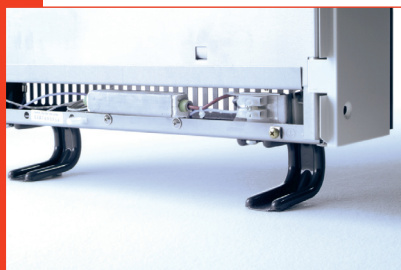

COMFORT Electric Heating

Accumulateur statique **INTELLIGENT** charge via régulateur de charge avec sonde extérieure

L'appareil idéal pour l'association avec des radiateurs dynamiques

Le système INTELLIGENT s'adapte parfaitement aux radiateurs à accumulation dynamiques comme le CARAT, PROFIL, CENTURY, MONTANA ou IMPACT. En effet, pour fonctionner de façon particulièrement confortable et économique, les radiateurs à accumulation dynamique sont souvent raccordés à un système central de régulation de charge automatique. Ce système central permet de charger en permanence tous les radiateurs à accumulation raccordés, de façon entièrement automatique, en fonction des besoins, c'est à dire de la température extérieure et de la chaleur résiduelle dans les appareils.

Tout comme un radiateur à accumulation dynamique, le système INTELLIGENT peut aussi être raccordé à un système central automatique de charge, par une résistance de commande à 80% ED. Ainsi, avec le système INTELLIGENT, vous bénéficiez de tous les avantages d'un radiateur à accumulation statique tout comme des avantages d'une commande de charge entièrement automatique. Le modèle INTELLIGENT est disponible en trois puissances.

INTELLIGENT					
CODE		14/702-3	14/703-3	14/704-3	
PUISSANCE	kW	1,7	2,55	3,4	
TENSION	V/Ph/Hz	230/1/50	230/1/50	230/1/50	
CHARGE NOMINALE	kWh	13,6	20,4	27,2	
DIMENSIONS:	Hauteur ¹	mm	630	630	
	Longueur	mm	565	785	1005
	Profondeur	mm	170	170	170
POIDS	kg	89	130	171	