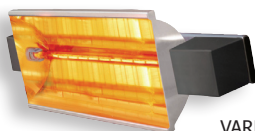

COMFORT Electric Heating

Convecteur anti-gel FW 501

FW 501			
PUISSANCE	W		500
NIVEAU DE PROTECTION			IP21
DIMENSIONS:	Hauteur	mm	250
	Longueur	mm	250
	Profondeur	mm	110

- Couleur: gris
- Alimentation: 230/1/50
- Thermostat mécanique avec lampe témoin
- Indice de protection IP 21
- Résistance à ailettes nickel-chrome

Radiant mural à infrarouge Q 1801

Q 1801			
PUISSANCE	W		600 - 1200 - 1800
NIVEAU DE PROTECTION			IP24
DIMENSIONS:	Hauteur	mm	110
	Longueur	mm	630
	Profondeur	mm	183

- Couleur: chromé
- Alimentation: 230/1/50
- 3 puissances: 600 - 1200 - 1800 W
- Radiant quartz
- Indice de protection IP 24

Chauffage à infrarouge

VARMASPOT

EHWP

		VARMASPOT	EHWP 1	EHWP 3
PUISSANCE	kW	1,3	1,3	1,3
NIVEAU DE PROTECTION		IP20	IP54	IP54
ALIMENTATION	V/Ph/Hz	230/1/50	230/1/50	230/1/50
HAUTEUR DU PIED REGLABLE		jusqu'à 2,2 m	-	jusqu'à 2,2 m
DIMENSIONS:	Hauteur	mm	215	215
	Longueur	mm	390	375
	Profondeur	mm	75	17
POIDS	kg	0,95	2	6,5
COULEUR		Inox	noir	noir