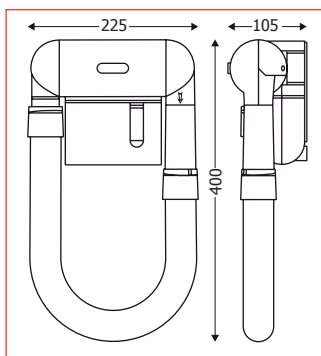

FIDJI

- Faible encombrement général
- Système automatique de mise en marche et arrêt instantané
- Compact: encombrement réduit au maximum
- Sécurité: système breveté de mise en marche par simple mouvement du flexible (déclenchement automatique à la prise en main et arrêt instantané dès que le flexible est en position verticale, même non accroché).
- Silencieux: dispositif d'amortissement des vibrations dans les cloisons
- Résistant: appareil en polycarbonate
- Résistance protégée contre les surchauffes et les surtensions

PICCOLO

- 2 vitesses
- Petit gabarit (se glisse dans un tiroir)
- Sécurité: l'appareil ne fonctionne que s'il est tenu en main
- Fonctionnalité: le combiné s'emboîte dans le socle

FOEHN

- Résistance aux atmosphères chlorées
- Filtre anti-poussière
- Résistance 2000 W protégée contre les surchauffes et les surtensions