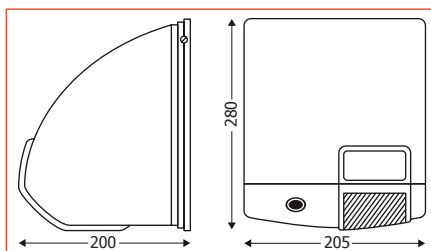

FIDJI

- Faible encombrement général
- Système automatique de mise en marche et arrêt instantané
- Compact: encombrement réduit au maximum
- Sécurité: système breveté de mise en marche par simple mouvement du flexible (déclenchement automatique à la prise en main et arrêt instantané dès que le flexible est en position verticale, même non accroché).
- Silencieux: dispositif d'amortissement des vibrations dans les cloisons
- Résistant: appareil en polycarbonate
- Résistance protégée contre les surchauffes et les surtensions

PICCOLO

- 2 vitesses
- Petit gabarit (se glisse dans un tiroir)
- Sécurité: l'appareil ne fonctionne que s'il est tenu en main
- Fonctionnalité: le combiné s'emboîte dans le socle

FOEHN

- Résistance aux atmosphères chlorées
- Filtre anti-poussière
- Résistance 2000 W protégée contre les surchauffes et les surtensions