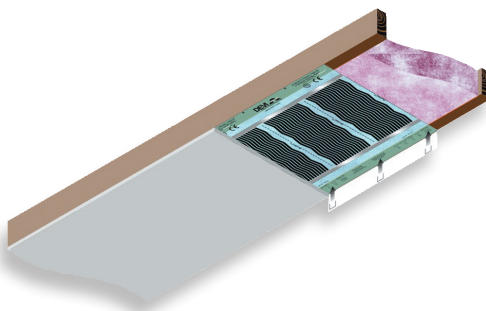

COMFORT Electric Heating

Tissu chauffant DEVIFOIL

DEVIFOIL

Type 125W/m ²	Puissance W	Surface m ²	Largeur x Longueur cm
98-920028	110	0,89	30 x 295
98-920051	135	1,08	30 x 360
98-920077	165	1,32	30 x 440
98-920101	85	0,66	60 x 110
98-920135	110	0,90	60 x 150
98-920168	165	1,32	60 x 220
98-920192	190	1,50	60 x 250
98-920226	220	1,77	60 x 295
98-920259	255	2,04	60 x 340
98-920283	285	2,28	60 x 380
98-920317	330	2,64	60 x 440

Type 100W/m ²	Puissance W	Surface m ²	Largeur x Longueur cm
98-923006	85	0,84	30 x 280
98-923022	115	1,16	30 x 385
98-923048	150	1,5	30 x 500
98-923063	170	1,68	60 x 560
98-923089	200	1,98	60 x 660
98-923105	230	2,28	60 x 760
98-923121	260	2,58	60 x 860
98-923501	85	0,84	60 x 140
98-923527	115	1,17	60 x 195
98-923543	150	1,5	60 x 250
98-923568	170	1,68	60 x 280
98-923584	200	1,98	60 x 330
98-923600	230	2,28	60 x 380
98-923626	260	2,58	60 x 430
98-923642	300	3	60 x 500
98-923667	340	3,36	60 x 560
98-923683	400	3,96	60 x 660
98-923709	460	4,62	60 x 770

ACCESSOIRE

Thermostat mural RT

- Tissu chauffant pour chauffage plafond
- Tension 230/1/50
- Existe en largeur de 30 et 60 cm
- Puissance: 125 W/m²
- Epaisseur du tissu: 0,2 mm
- Bouts froids: 3m 2 x 1,5 mm²
- Délai: +/- 15 jours