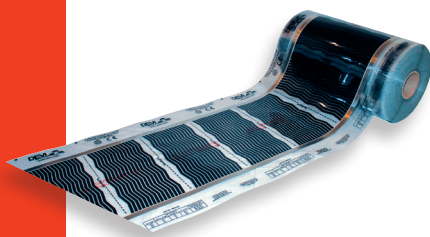

COMFORT Electric Heating

Tissu chauffant DEVIFOIL

DEVIFOIL

Type 125W/m ²	Puissance W	Surface m ²	Largeur x Longueur cm
98-920028	110	0,89	30 x 295
98-920051	135	1,08	30 x 360
98-920077	165	1,32	30 x 440
98-920101	85	0,66	60 x 110
98-920135	110	0,90	60 x 150
98-920168	165	1,32	60 x 220
98-920192	190	1,50	60 x 250
98-920226	220	1,77	60 x 295
98-920259	255	2,04	60 x 340
98-920283	285	2,28	60 x 380
98-920317	330	2,64	60 x 440

Type 100W/m ²	Puissance W	Surface m ²	Largeur x Longueur cm
98-923006	85	0,84	30 x 280
98-923022	115	1,16	30 x 385
98-923048	150	1,5	30 x 500
98-923063	170	1,68	60 x 560
98-923089	200	1,98	60 x 660
98-923105	230	2,28	60 x 760
98-923121	260	2,58	60 x 860
98-923501	85	0,84	60 x 140
98-923527	115	1,17	60 x 195
98-923543	150	1,5	60 x 250
98-923568	170	1,68	60 x 280
98-923584	200	1,98	60 x 330
98-923600	230	2,28	60 x 380
98-923626	260	2,58	60 x 430
98-923642	300	3	60 x 500
98-923667	340	3,36	60 x 560
98-923683	400	3,96	60 x 660
98-923709	460	4,62	60 x 770

ACCESSOIRE

Thermostat mural RT

- Tissu chauffant pour chauffage plafond
- Tension 230/1/50
- Existe en largeur de 30 et 60 cm
- Puissance: 125 W/m²
- Epaisseur du tissu: 0,2 mm
- Bouts froids: 3m 2 x 1,5 mm²
- Délai: +/- 15 jours