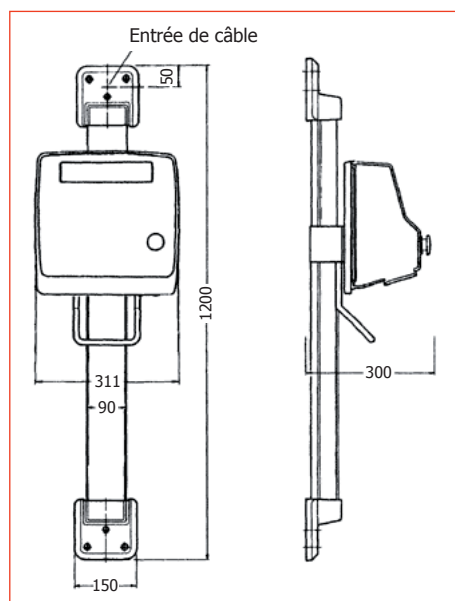

COMFORT Electric Heating

Sèche-mains DAN DRYER

AA

AE

Le sèche-mains DAN DRYER représente le meilleur choix en terme de respect de l'environnement, d'économie et de facilité d'utilisation.

		AA	AE
		avec bouton poussoir	automatique
PUISSANCE	W	2360	2360
ALIMENTATION	V/Ph/Hz	230/1/50	230/1/50
DEBIT D'AIR	l/sec	72	72
NIVEAU SONORE	dB(A)	62	62
DIMENSIONS	Hauteur	313	313
	Largeur	311	311
	Profondeur	201	178
POIDS	kg	8	8
ACCESSOIRE OPTIONNEL			
Barre de réglage en hauteur	CODE	640	-

Le sèche-mains peut être transformé en sèche-cheveux via la barre de réglage en hauteur:

- convient pour le modèle AA
- couleur gris/argent
- hauteur de réglage 60 cm

- Capot en fonte anti-vandalisme de 2 mm d'épaisseur
- Temps de séchage réglable de 30 à 170 secondes
- Arrêt automatique en cas de surchauffe
- Couleur: blanc