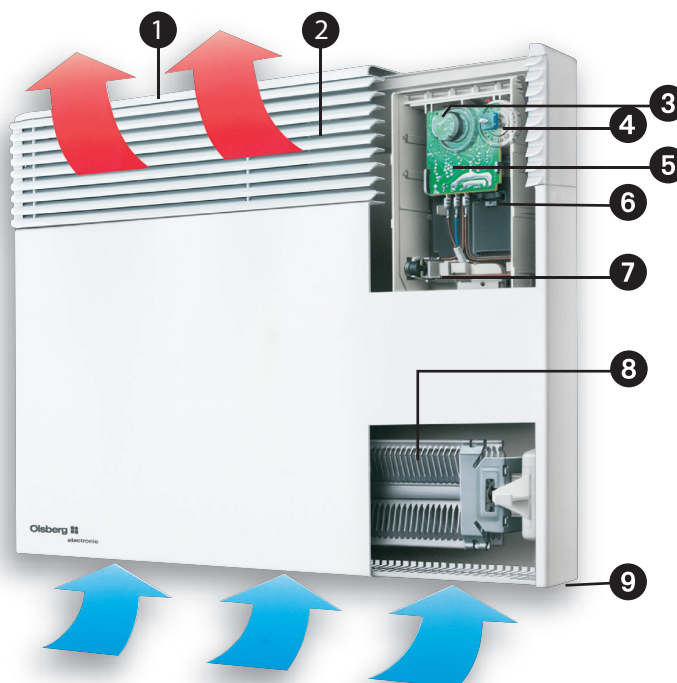

Les appareils de chauffage direct OLSBERG sont appréciés lorsqu'un chauffage permanent n'est pas nécessaire, comme par exemple dans les pièces secondaires tels les bureaux, toilettes, caves, bars, salles de bains et souvent dans les chambres à coucher. La nouvelle série CORONA est autant appropriée aux salons qu'aux salles de bains car les appareils sont résistants aux chocs et aux éclaboussures. Les convecteurs CORONA permettent une convection naturelle de l'espace. L'air intérieur frais est aspiré dans l'appareil par l'arrière, chauffé par un élément de chauffage en aluminium spécialement conçu puis restitué à travers une grille lamellée de sortie de l'air.

La restitution de chaleur est totalement silencieuse grâce à la surface de dispersion de chaleur triple de l'élément de chauffage en aluminium, et très rapide (4 à 5 fois moins de temps qu'avec un radiateur traditionnel). Le nouveau système de commande électronique digitale garantit le maintien de la température souhaitée à 0,1°C près. A l'aide de l'interrupteur de nuit la température peut être automatiquement réduite de 4°C pendant la nuit. Cette fonction est maintenant également possible via une minuterie externe. La pose murale permet une installation aisée. La série élégante et compacte existe en 3 puissances graduelles de 1000 à 2000 W.

- 1 Carrosserie acier, peinture époxy polyester polymérisé
- 2 Sortie frontale à lamelles serties
- 3 Commutateur de commande
 - ☉ confort
 - ▶ réduit
 - 0 arrêt
 - minuterie
- 4 Bouton de réglage du thermostat (-9 ± 5-35 °C)
- 5 Carte électronique thermostat d'ambiance
- 6 Triac de commande permettant une commutation silencieuse
- 7 Sécurité thermique
- 8 Élément chauffant RX «Silence» en aluminium haute émissivité monobloc
- 9 Sonde de température