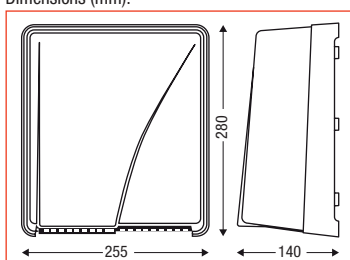

Sèche-mains

HT 1200

		HT 1200	ZEPHYR	RAFALE	MASTER
Puissance	W	1200	2300	2600	2600
Alimentation électrique	V/Ph/Hz	230/1/50	230/1/50	230/1/50	230/1/50
Débit d'air	m³/h	300	190	300	300
Température air ambiante	°C	-	+40	+40	+40
Niveau sonore	dB(A)	-	65	60	60
Fonctionnement		automatique	manuel (45 sec.) ou autom.	automatique	automatique
Niveau de protection		IP23 / Classe II	IP23 / Classe II	IP23 / Classe II	IP23 / Classe II
Dimensions	Hauteur	mm	234	280	300
	Largeur	mm	140	205	274
	Profondeur	mm	135	200	140
Poids	kg	0,65	1,8	2,7	1,8
Couleur		blanc	blanc	blanc	blanc
Version manuelle	CODE	-	811018	811001	-
Version automatique	CODE	HT1200	811017	811005	811413

ZEPHYR

Dimensions (mm):

RAFALE

MASTER

HT 1200

- Discret et compact
- Capot PVC blanc
- Livré avec câble et fiche
- Pour usage privé ou professionnel

ZEPHYR

- Arrêt automatique en cas de dysfonctionnement
- Ergonomique
- Puissance élevée
- Excellent rapport prix/performances