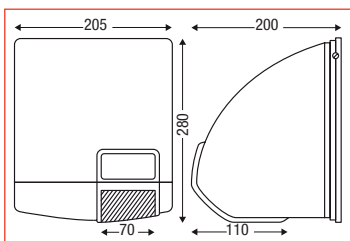

Sèche-mains

HT 1200

		HT 1200	ZEPHYR	RAFALE	MASTER
Puissance	W	1200	2300	2600	2600
Alimentation électrique	V/Ph/Hz	230/1/50	230/1/50	230/1/50	230/1/50
Débit d'air	m³/h	300	190	300	300
Température air ambiante	°C	-	+40	+40	+40
Niveau sonore	dB(A)	-	65	60	60
Fonctionnement		automatique	manuel (45 sec.) ou autom.	automatique	automatique
Niveau de protection		IP23 / Classe II	IP23 / Classe II	IP23 / Classe II	IP23 / Classe II
Dimensions	Hauteur	mm	234	280	300
	Largeur	mm	140	205	274
	Profondeur	mm	135	200	140
Poids	kg	0,65	1,8	2,7	1,8
Couleur		blanc	blanc	blanc	blanc
Version manuelle	CODE	-	811018	811001	-
Version automatique	CODE	HT1200	811017	811005	811413

ZEPHYR

Dimensions (mm):

RAFALE

MASTER

HT 1200

- Discret et compact
- Capot PVC blanc
- Livré avec câble et fiche
- Pour usage privé ou professionnel

ZEPHYR

- Arrêt automatique en cas de dysfonctionnement
- Ergonomique
- Puissance élevée
- Excellent rapport prix/performances