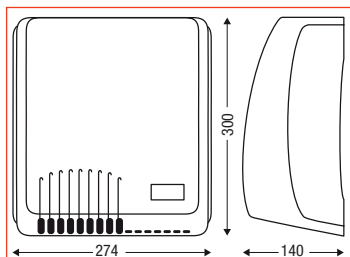

Sèche-mains

HT 1200

		HT 1200	ZEPHYR	RAFALE	MASTER
Puissance	W	1200	2300	2600	2600
Alimentation électrique	V/Ph/Hz	230/1/50	230/1/50	230/1/50	230/1/50
Débit d'air	m³/h	300	190	300	300
Température air ambiante	°C	-	+40	+40	+40
Niveau sonore	dB(A)	-	65	60	60
Fonctionnement		automatique	manuel (45 sec.) ou autom.	automatique	automatique
Niveau de protection		IP23 / Classe II	IP23 / Classe II	IP23 / Classe II	IP23 / Classe II
Dimensions	Hauteur	mm	234	280	300
	Largeur	mm	140	205	274
	Profondeur	mm	135	200	140
Poids	kg	0,65	1,8	2,7	1,8
Couleur		blanc	blanc	blanc	blanc
Version manuelle	CODE	-	811018	811001	-
Version automatique	CODE	HT1200	811017	811005	811413

ZEPHYR

Dimensions (mm):

RAFALE

MASTER

HT 1200

- Discret et compact
- Capot PVC blanc
- Livré avec câble et fiche
- Pour usage privé ou professionnel

ZEPHYR

- Arrêt automatique en cas de dysfonctionnement
- Ergonomique
- Puissance élevée
- Excellent rapport prix/performances