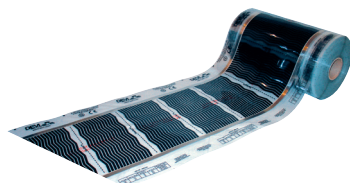

Tissu chauffant **DEVIFOIL****DEVIFOIL**

Type 125 W/m <sup>2</sup>	Puissance (W)	Surface (m <sup>2</sup> )	Dimensions (cm)	Al. électr. (V/Ph/Hz)
98-923006	85	0,84	30 x 280	115 V
98-923022	115	1,16	30 x 385	115 V
98-923048	150	1,5	30 x 500	230/1/50
98-923063	170	1,68	60 x 560	230/1/50
98-923089	200	1,98	60 x 660	230/1/50
98-923105	230	2,28	60 x 760	230/1/50
98-923121	260	2,58	60 x 860	230/1/50
98-923501	85	0,84	60 x 140	115 V
98-923527	115	1,17	60 x 195	115 V
98-923543	150	1,5	60 x 250	230/1/50
98-923568	170	1,68	60 x 280	230/1/50
98-923584	200	1,98	60 x 330	230/1/50
98-923600	230	2,28	60 x 380	230/1/50
98-923626	260	2,58	60 x 430	230/1/50
98-923642	300	3	60 x 500	230/1/50
98-923667	340	3,36	60 x 560	230/1/50
98-923683	400	3,96	60 x 660	230/1/50
98-923709	460	4,62	60 x 770	230/1/50
Type 125 W/m <sup>2</sup>	Puissance (W)	Surface (m <sup>2</sup> )	Dimensions (cm)	Al. électr. (V/Ph/Hz)
98-920028	110	0,89	30 x 295	115 V
98-920051	135	1,08	30 x 360	230/1/50
98-920077	165	1,32	30 x 440	230/1/50
98-920101	85	0,66	60 x 110	115 V
98-920135	110	0,90	60 x 150	115 V
98-920168	165	1,32	60 x 220	230/1/50
98-920192	190	1,50	60 x 250	230/1/50
98-920226	220	1,77	60 x 295	230/1/50
98-920259	255	2,04	60 x 340	230/1/50
98-920283	285	2,28	60 x 380	230/1/50
98-920317	330	2,64	60 x 440	230/1/50

**ACCESSOIRE**

Thermostat mural RT

Voir COMFORT Electric Heating CEH 1

**D** DÉLAI DE LIVRAISON +/- 15 jours

- Tissu chauffant pour chauffage par le plafond à rayonnement
- Épaisseur du tissu: 0,2 mm
- Bout froid: 3 m; 2 x 1,5 mm<sup>2</sup>
- Température maximale: 80°C