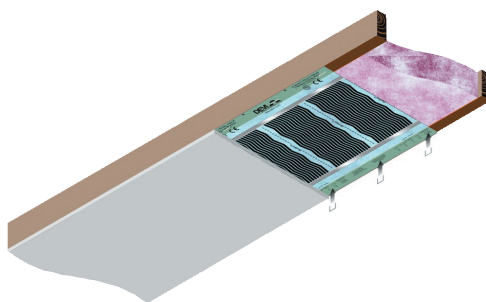

Tissu chauffant **DEVIFOIL****DEVIFOIL**

Type 125 W/m <sup>2</sup>	Puissance (W)	Surface (m <sup>2</sup> )	Dimensions (cm)	Al. électr. (V/Ph/Hz)
98-923006	85	0,84	30 x 280	115 V
98-923022	115	1,16	30 x 385	115 V
98-923048	150	1,5	30 x 500	230/1/50
98-923063	170	1,68	60 x 560	230/1/50
98-923089	200	1,98	60 x 660	230/1/50
98-923105	230	2,28	60 x 760	230/1/50
98-923121	260	2,58	60 x 860	230/1/50
98-923501	85	0,84	60 x 140	115 V
98-923527	115	1,17	60 x 195	115 V
98-923543	150	1,5	60 x 250	230/1/50
98-923568	170	1,68	60 x 280	230/1/50
98-923584	200	1,98	60 x 330	230/1/50
98-923600	230	2,28	60 x 380	230/1/50
98-923626	260	2,58	60 x 430	230/1/50
98-923642	300	3	60 x 500	230/1/50
98-923667	340	3,36	60 x 560	230/1/50
98-923683	400	3,96	60 x 660	230/1/50
98-923709	460	4,62	60 x 770	230/1/50
Type 125 W/m <sup>2</sup>	Puissance (W)	Surface (m <sup>2</sup> )	Dimensions (cm)	Al. électr. (V/Ph/Hz)
98-920028	110	0,89	30 x 295	115 V
98-920051	135	1,08	30 x 360	230/1/50
98-920077	165	1,32	30 x 440	230/1/50
98-920101	85	0,66	60 x 110	115 V
98-920135	110	0,90	60 x 150	115 V
98-920168	165	1,32	60 x 220	230/1/50
98-920192	190	1,50	60 x 250	230/1/50
98-920226	220	1,77	60 x 295	230/1/50
98-920259	255	2,04	60 x 340	230/1/50
98-920283	285	2,28	60 x 380	230/1/50
98-920317	330	2,64	60 x 440	230/1/50

**ACCESSOIRE**

Thermostat mural RT

Voir COMFORT Electric Heating CEH 1

**D** DÉLAI DE LIVRAISON +/- 15 jours

- Tissu chauffant pour chauffage par le plafond à rayonnement
- Épaisseur du tissu: 0,2 mm
- Bout froid: 3 m; 2 x 1,5 mm<sup>2</sup>
- Température maximale: 80°C