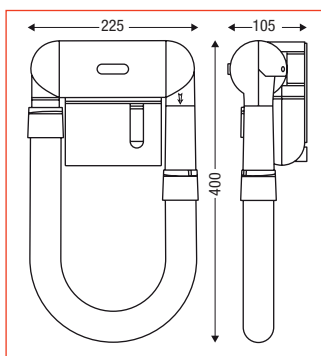

## Sèche-cheveux

FIDJI

PICCOLO

		FIDJI		PICCOLO
Puissance	W	800	1000	1200
Alimentation électrique	V/Ph/Hz	230/1/50	230/1/50	230/1/50
Débit d'air	m³/h	53	53	45-70
Niveau sonore	dB(A)	-	-	62-70
Niveau de protection		IP 34 Classe II	IP 34 Classe II	IP 21 Classe II
Dimensions	Hauteur	mm	400	212
	Largeur	mm	225	145
	Profondeur	mm	105	86
Poids	kg	1,8	0,8	0,5
Longueur du cordon spiralé	cm	-	-	25
Flexible	Longueur	mm	450 <sup>1</sup>	-
	Diamètre extérieur	mm	40	-
	Diamètre intérieur	mm	33	-
Avec prise rasoir - bague grise	CODE	<b>822139</b>	-	-
Sans prise rasoir - bague chromée	CODE	-	<b>822030</b>	-
Sans prise rasoir - bague grise	CODE	-	<b>822026</b>	-
Socle gris + appareil noir	CODE	-	-	<b>PICOLLO-NG</b>
Socle blanc + appareil noir	CODE	-	-	<b>PICOLLO-NB</b>

<sup>1</sup> Extensible jusqu'à 1350 mm

Dimensions (mm) FIDJI:

### PICCOLO

- Deux vitesses
- Petit gabarit
- Sécurité: l'appareil ne fonctionne que s'il est tenu en main
- Fonctionnalité: le combiné s'emboîte dans le socle