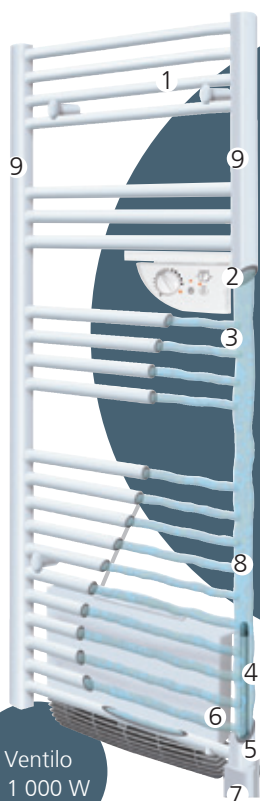

DORIS

PRODUIT Boîtier à portée de main

Filtre anti-poussière

Facilité d'utilisation

MODÈLES

Electrique
Electrique Ventilo
Mixte Ventilo

PUISSANCE

De 500 à 2000 W

RADIATEUR SÈCHE-SERVIETTES FLUIDE THERMO-CONDUCTEUR

Caractéristiques

- Fluide caloporteur.
- Thermostat numérique multitarif.
- Fil pilote 6 ordres : Confort, Confort - 1 °C, Confort - 2 °C, Eco, Hors-Gel, Arrêt.
- Puissance d'appoint supplémentaire de 1 000 W pour le modèle Ventilo.
- Equipé d'un filtre anti-poussière amovible et nettoyable (modèle Ventilo).
- Coloris : blanc (RAL 9016).
- Sortie de câble placée derrière le thermostat.
- Garantie 2 ans.

- 1 Tubes porte-serviettes
- 2 Boîtier de commande & thermostat électronique
- 3 Limiteur de température (sécurité)
- 4 Résistance blindée
- 5 Sonde de régulation
- 6 Interrupteur marche / arrêt de la résistance blindée été / hiver*
- 7 Voyant de visualisation marche / arrêt résistance blindée**
- 8 Fluide caloporteur
- 9 Collecteurs verticaux