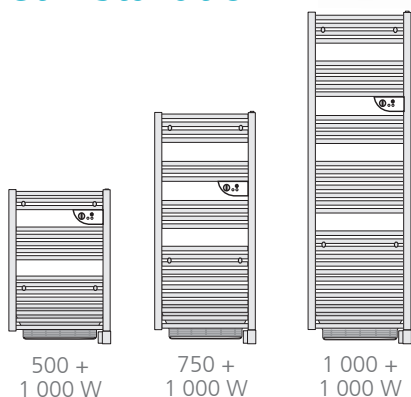

RADIATEUR SÈCHE-SERVIETTES FLUIDE THERMO-CONDUCTEUR

Caractéristiques

- Fluide caloporteur.
- Thermostat numérique multitarif.
- Fil pilote 6 ordres : Confort, Confort - 1 °C, Confort - 2 °C, Eco, Hors-Gel, Arrêt.
- Puissance d'appoint supplémentaire de 1 000 W pour le modèle Ventilo.
- Equipé d'un filtre anti-poussière amovible et nettoyable (modèle Ventilo).
- Coloris : blanc (RAL 9016).
- Sortie de câble placée derrière le thermostat.
- Garantie 2 ans.

- 1 Tubes porte-serviettes
- 2 Boîtier de commande & thermostat électronique
- 3 Limiteur de température (sécurité)
- 4 Résistance blindée
- 5 Sonde de régulation
- 6 Interrupteur marche / arrêt de la résistance blindée été / hiver*
- 7 Voyant de visualisation marche / arrêt résistance blindée**
- 8 Fluide caloporteur
- 9 Collecteurs verticaux

* Version mixte
** Raccordement eau chaude

Modèles et installation

Ventilo + 1 000 W

DIMENSIONS ET COTES D'INSTALLATION

| | PUISSANCE (watts) | PUISSANCE EAU CHAUDE* (watts) | LARG. X H (mm) | ÉPAISSEUR COTE C (mm) | COTE A (mm) | COTE B (mm) | POIDS NU (kg) | CODE |
|--------------------|-------------------|-------------------------------|----------------|-----------------------|-------------|-------------|---------------|--------|
| ÉLECTRIQUE VENTILO | 500 / + 1 000 | - | 550 x 829 | 130 | 451 | 386 | 15 | 850115 |
| | 750 / + 1 000 | - | 550 x 1 239 | | 861 | | 21 | 850117 |
| | 1 000 / + 1 000 | - | 550 x 1 772 | | 1 394 | | 30 | 850120 |
| ÉLECTRIQUE | 500 | - | 550 x 815 | 85 | 656 | 400 | 17 | 850105 |
| | 750 | - | 550 x 1 225 | | 1 066 | | 23 | 850107 |
| | 1 000 | - | 550 x 1 749 | | 1 599 | | 32 | 850110 |
| MIXTE VENTILO | 500 / + 1 000 | 367 | 550 x 829 | 130 | 451 | 386 | 12,5 | 851115 |
| | 750 / + 1 000 | 571 | 550 x 1 239 | | 861 | | 17 | 851117 |
| | 1 000 / + 1 000 | 876 | 550 x 1 772 | | 1 394 | | 23 | 851120 |