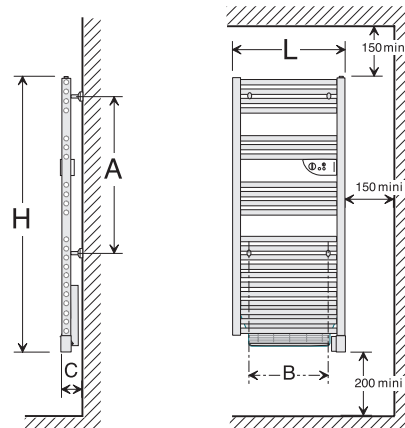

- 1 Tubes porte-serviettes
- 2 Boîtier de commande & thermostat électronique
- 3 Limiteur de température (sécurité)
- 4 Résistance blindée
- 5 Sonde de régulation
- 6 Interrupteur marche / arrêt de la résistance blindée été / hiver*
- 7 Voyant de visualisation marche / arrêt résistance blindée**
- 8 Fluide caloporteur
- 9 Collecteurs verticaux

* Version mixte
** Raccordement eau chaude

Modèles et installation

Ventilo + 1 000 W

DIMENSIONS ET COTES D'INSTALLATION

| | PUISSANCE (watts) | PUISSANCE EAU CHAUDE* (watts) | LARG. X H (mm) | ÉPAISSEUR COTE C (mm) | COTE A (mm) | COTE B (mm) | POIDS NU (kg) | CODE |
|--------------------|-------------------|-------------------------------|----------------|-----------------------|-------------|-------------|---------------|--------|
| ÉLECTRIQUE VENTILO | 500 / + 1 000 | - | 550 x 829 | 130 | 451 | 386 | 15 | 850115 |
| | 750 / + 1 000 | - | 550 x 1 239 | | 861 | | 21 | 850117 |
| | 1 000 / + 1 000 | - | 550 x 1 772 | | 1 394 | | 30 | 850120 |
| ÉLECTRIQUE | 500 | - | 550 x 815 | 85 | 656 | 400 | 17 | 850105 |
| | 750 | - | 550 x 1 225 | | 1 066 | | 23 | 850107 |
| | 1 000 | - | 550 x 1 749 | | 1 599 | | 32 | 850110 |
| MIXTE VENTILO | 500 / + 1 000 | 367 | 550 x 829 | 130 | 451 | 386 | 12,5 | 851115 |
| | 750 / + 1 000 | 571 | 550 x 1 239 | | 861 | | 17 | 851117 |
| | 1 000 / + 1 000 | 876 | 550 x 1 772 | | 1 394 | | 23 | 851120 |