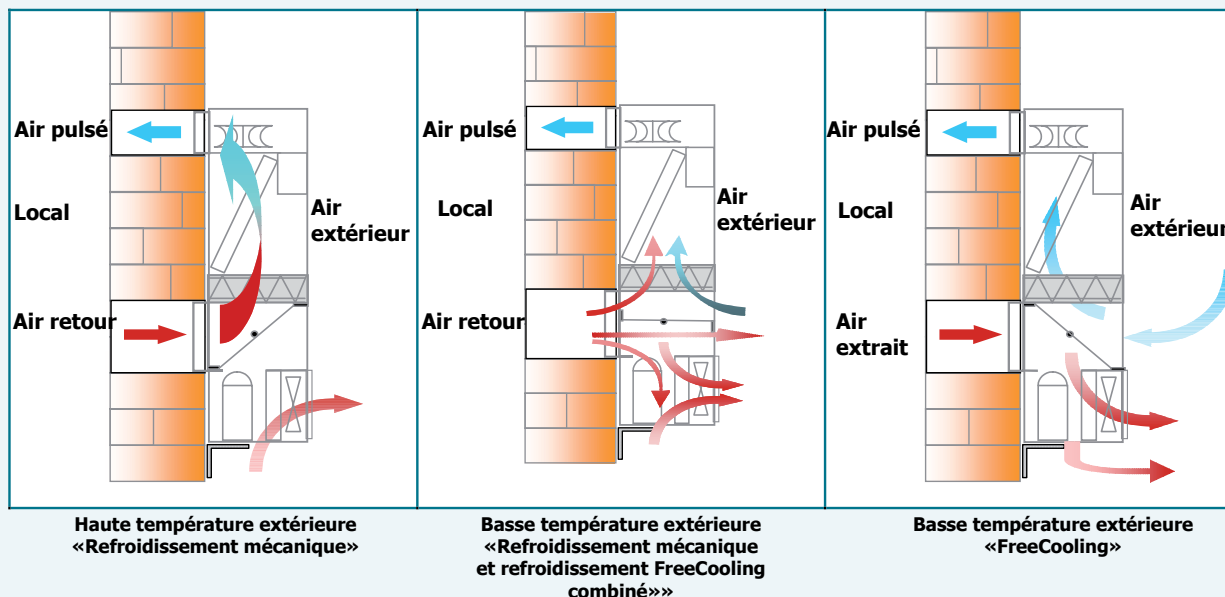

AireTronix

- Refroidissement mécanique et naturel éco-énergétique (free-cooling) de série
- Construction anti-vandalisme

TCU		5	8	11	15	15D	19D
PUISSANCE FRIGORIFIQUE TOTALE 1	kW	5,4	8,2	11	16	15,3	22,5
DÉBIT D'AIR NOMINAL	m³/s	0,45	0,75	0,95	1,2	1,2	1,15
NIVEAU DE PRESSION SONORE À 3 M. 2	dB(A)	63	64	64	66	66	74
NIVEAU DE PRESSION SONORE À 3 M. 3	dB(A)	35	35	55	55	55	59
DIMENSIONS	Hauteur	1590		2040		2040	
	Largeur	1005		1365		1365	
	Profondeur	595		595		661	
POIDS DE FONCTIONNEMENT	kg	212	217	280	285	296	400

1 PUISSANCE FRIGORIFIQUE NOMINALE BASÉE SUR 27°C BS/19°C BH ET 35°C DE TEMPÉRATURE EXTÉRIEURE

2 REFOUILLISSEMENT EN DD (DÉTENTE DIRECTE)