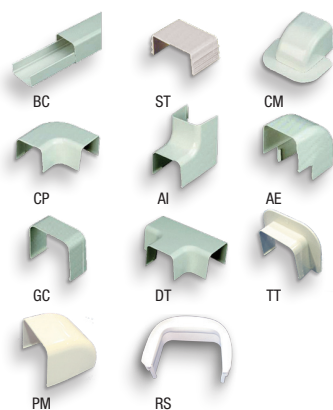

Goulottes

AG 90 BC	Goulotte 2 m - largeur 90 mm - hauteur 65 mm
AG 90 ST	Etrier de fixation
AG 90 CM	Amorce de mur
AG 90 CP	Coude 90° à plat
AG 90 AI	Coude 90° intérieur d'angle
AG 90 AE	Coude 90° extérieur d'angle
AG 90 TT	Embout pour goulotte
AG 90 GC	Manchon pour goulotte
AG 90 DT	Déviation en T
AG 90 PM	Rosace murale
AG 90 RS	Raccord souple
VICTOR	Cutter pour goulotte BC
LAME	Lame de rechange pour cutter

- Finition PVC blanc RAL9010
- Protection UV