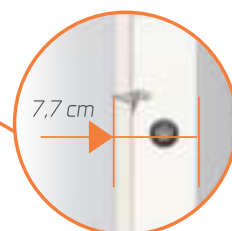

Double accumulateur  
**DUAL-KHERR**

Possibilité de placer le radiateur sur un socle

Manipulation manuelle (sur le radiateur) ou virtuelle (via notre application)

Profitez d'une température stable. Evitez les pics de consommation