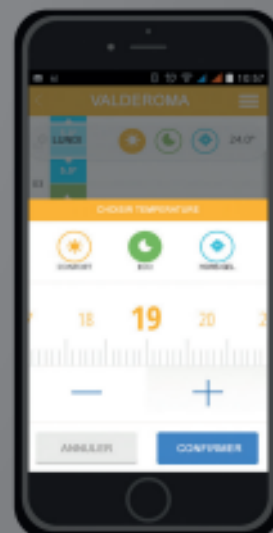

Votre meilleur allié pour faire des économies d'énergie

■ Délesteur intégré.

Etablissez des priorités et ajustez la consommation de vos radiateurs à la puissance souscrite auprès de votre fournisseur d'électricité.

■ Système intelligent.

Vos radiateurs s'adaptent à votre logement. Ils enregistrent jour après jour le temps nécessaire pour atteindre la température de consigne et agissent en conséquence : ils commenceront à chauffer pendant le temps strictement nécessaire pour que la température soit atteinte à l'heure souhaitée.

■ Géolocalisation.

Les radiateurs réduisent leur consommation lorsque vous vous éloignez de votre logement et se réactivent automatiquement lorsqu'ils détectent que vous rentrez chez vous. Fonction opérationnelle à partir de janvier 2017.

■ Contrôle de la consommation.

Consultez facilement l'historique de votre consommation, et ainsi ajustez les réglages de vos radiateurs pour un maximum d'économies.