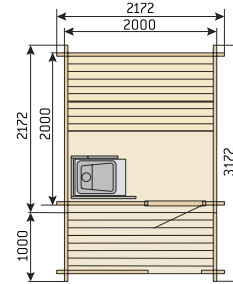

### Modèle Kuikka

Longueur 2000 mm + 1000 mm (terrasse)  
 Largeur 2000 mm  
 Hauteur 2500 mm  
 Poutre 135 x 45 mm

### Modèle Keitele

Longueur 2000 mm + 1000 mm (terrasse)  
 Largeur 3800 mm  
 Hauteur 2760 mm  
 Poutre 135 x 45 mm