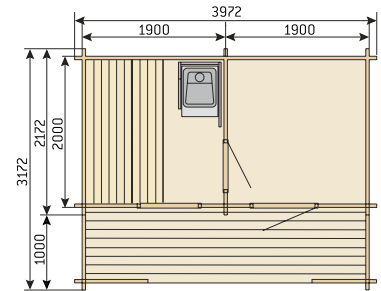

Modèle Kuikka

Longueur 2000 mm + 1000 mm (terrasse)
Largeur 2000 mm
Hauteur 2500 mm
Poutre 135 x 45 mm

S02200

Modèle Keitele

Longueur 2000 mm + 1000 mm (terrasse)
Largeur 3800 mm
Hauteur 2760 mm
Poutre 135 x 45 mm

S04000

Option A
Harvia 20 Pro chauffage à bois, cheminée en acier et poêle avec revêtement de protection

Option B
Harvia Senator 9,0 kW
Harvia C150 unité de commande

Livraison comporte aussi thermomètre, seau et louche en cuivre.

HVAC SOLUTIONS | RENEWABLE ENERGY

Le bien-être au naturel.

Industriestrasse 28 | B-4700 EUPEN

T +32 (0)87 59 16 50 | F +32 (0)87 59 16 55

E-mail: info@accubel.be | Internet: www.accubel.be

Revendeur le plus proche :