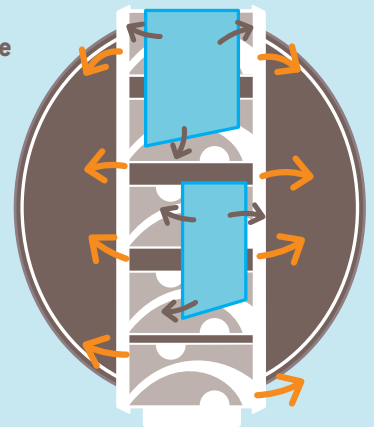

BOÎTIER DE COMMANDE À HAUTEUR ET INTÉGRÉ AU MÂT

Chaque touche valorise une fonction active par un discret halo lumineux.

- ① Bouton marche arrêt. ●
- ② Touche de la marche forcée et de la soufflerie réglable (15 mn, 30 mn, 1 h, 2 h). ●
- ③ Fonction séchage des serviettes idéale pour la mi-saison. 
- ④ Voyant de chauffe.
- ⑤ Molette de réglage de la température ambiante.

INNOVATIONS TECHNOLOGIQUES

Le SEUL sèche-serviettes TRANSPARENT du marché !

Façade galbée et chauffante en verre SGG Securit.

Une innovation exclusive, développée par St Gobain.

Cette technologie offre une parfaite transparence grâce à une fine couche d'étain invisible déposée sur le verre.

- ➔ Les verres assurent 50 % environ de la puissance de Poème, hors soufflerie.
- ➔ En cas de besoin, les résistances intégrées dans les mâts verticaux procurent automatiquement, pendant le temps nécessaire, les 50 % complémentaires.