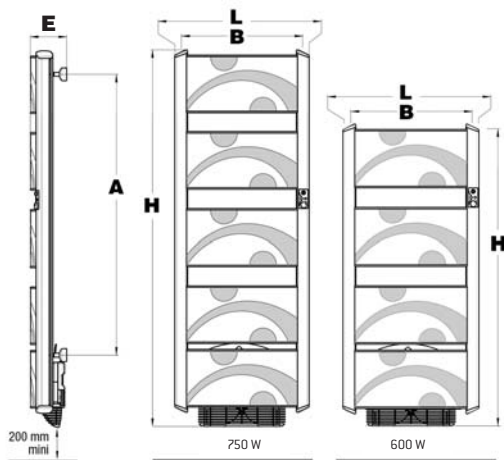

CARTE INCLUDE

Programmez votre salle de bains avec

Insérez directement la carte, en bas au dos de l'appareil, dans le récepteur de programmation.

Cotes d'encombrement et d'installation :

CACHET DE L'INSTALLATEUR

POUR EN SAVOIR PLUS :

Poème	Puissance en Watts avec soufflerie	Dimensions H x L x E en mm	Poids en kg	Cotes A en mm	Cotes B en mm	Références
	600 W + 1 000 W	1249 x 557 x 151	17,5	850	503	496 161
	750 W + 1 000 W	1569 x 557 x 151	21,2	1170	503	496 171