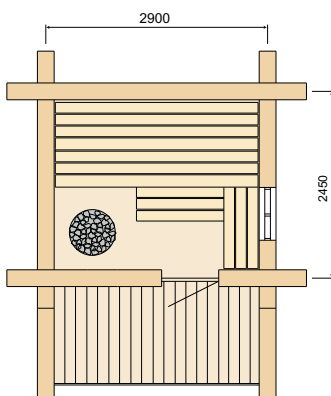

Revendeur le plus proche :

HARVIA
Le bien-être au naturel.

ACCUBEL
Industriestrasse 28
B-4700 Eupen
Tel.: +32(0)87 59 16 50
Fax: +32(0)87 59 16 55
info@accubel.be
www.accubel.be