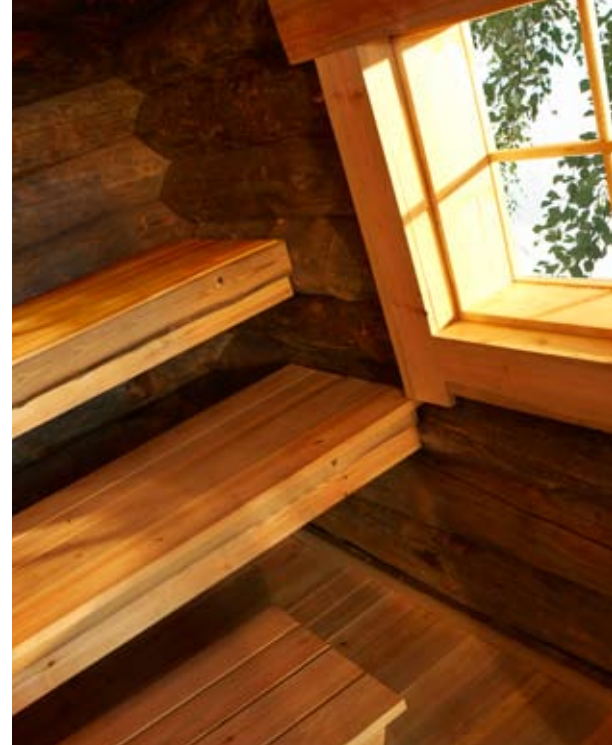

## Sauna Harvia Kelo – Laissez-vous envelopper par l'atmosphère du sauna nordique.

Le sauna Harvia Kelo est un véritable concentré de particularités : bois Kelo, bois flotté, poêle Legend, savoir-faire traditionnel, porte et fenêtre faites à la main avec charnières en fer forgé. Les dimensions (prises généralement à partir du milieu des rondins) sont les suivantes : largeur 2 900 mm, profondeur 2 450 mm + terrasse de 1 500 mm. Le bois Kelo présente un diamètre de 180 à 240 mm. Vous avez le choix entre le poêle électrique Harvia Legend et le poêle à bois Harvia Legend 240 avec cheminée en acier.

Le bois Kelo est du pin sylvestre mort sur pied et desséché debout. Son écorce s'est détachée au fil du temps. Soumis au froid et à la dureté de la sauvage Carélie, le bois prend une couleur gris argenté. Le bois Kelo a généralement plusieurs centaines d'années.

Les bancs, le plancher et le plafond sont en bois flotté. Dans le temps, le transport du bois se faisait par flottage, processus au cours duquel une partie des troncs a coulé et est restée au fond des lacs et des rivières pendant des décennies. Ces troncs d'arbres sont maintenant retirés de l'eau et utilisés dans l'industrie du bois. Le temps